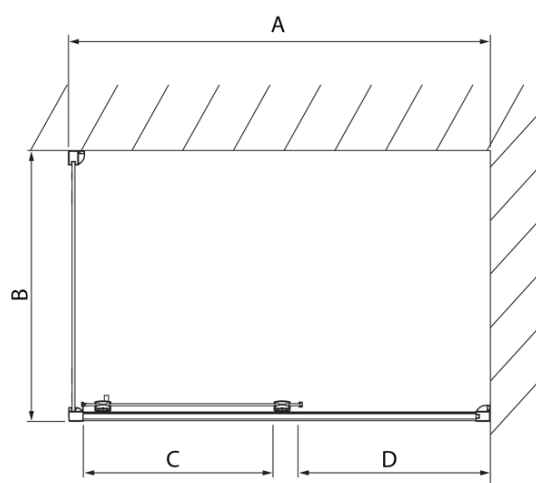

LUCIS LINE kabina prysznicowa 1200x800mm wariant L/P

Kod: DL1215DL3315

Podstawowe informacje

Marka: Polysan
Seria: LUCIS LINE

Rozmiary

Szerokość: 1200 mm
Wysokość: 2000 mm
Głębokość: 800 mm

Właściwości

Kolor profilu: Chrom - Aluminium polerowane
Kształt: Kabiny prysznicowe prostokątne
Typ otwierania: Przesuwne
Kierunek otwierania: Uniwersalne
Szerokość wejścia: 475 mm
Rodzaj szkła: Szkło czyste
Wykończenie szkła: Antidrop
Grubość szkła: 8 mm
Właściwości: Z profilami
Waga / szt.: 75.04 kg
Opakowanie: 2 szt.
Gwarancja: 2 lata

Karta techniczna

Model	A	C	D
DL1015	970-1010	375	~437
DL1115	1070-1110	425	~487
DL1215	1170-1210	475	~537
DL1315	1270-1310	525	~587
DL1415	1370-1410	575	~637

Model	B
DL3215	670-690
DL3315	770-790
DL3415	870-890
DL3515	970-990