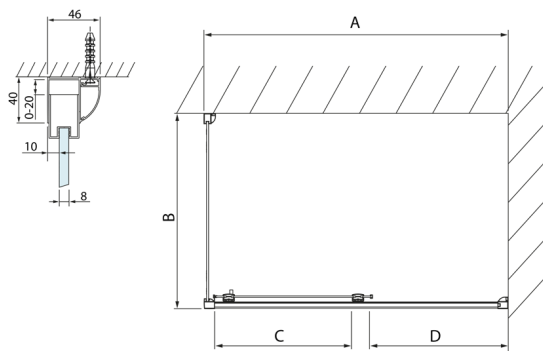

LUCIS LINE kabina prysznicowa 1200x800mm wariant L/P

Kod: DL1215DL3315

Rozmiary

Szerokość: 1200 mm
 Wysokość: 2000 mm
 Głębokość: 800 mm

Właściwości

Gwarancja: 2 lata

Karta techniczna

Model	A	C	D
DL1015	970-1010	375	~437
DL1115	1070-1110	425	~487
DL1215	1170-1210	475	~537
DL1315	1270-1310	525	~587
DL1415	1370-1410	575	~637

Model	B
DL3215	670-690
DL3315	770-790
DL3415	870-890
DL3515	970-990