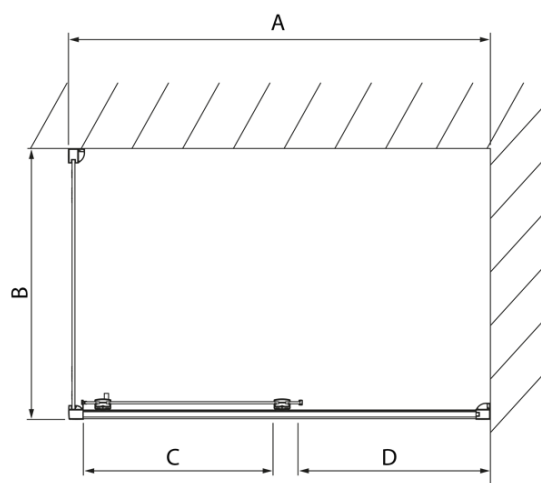

LUCIS LINE kabina prysznicowa 1200x700mm wariant L/P

Kod: DL1215DL3215

Podstawowe informacje

Marka: Polysan
Seria: LUCIS LINE

Rozmiary

Szerokość: 1200 mm
Wysokość: 2000 mm
Głębokość: 700 mm

Właściwości

Kolor profilu: Chrom - Aluminium polerowane
Kształt: Kabiny prysznicowe prostokątne
Typ otwierania: Przesuwne
Kierunek otwierania: Uniwersalne
Szerokość wejścia: 475 mm
Rodzaj szkła: Szkło czyste
Wykończenie szkła: Antidrop
Grubość szkła: 8 mm
Właściwości: Z profilami
Waga / szt.: 72.02 kg
Opakowanie: 2 szt.
Gwarancja: 2 lata

Karta techniczna

Model	A	C	D
DL1015	970-1010	375	~437
DL1115	1070-1110	425	~487
DL1215	1170-1210	475	~537
DL1315	1270-1310	525	~587
DL1415	1370-1410	575	~637

Model	B
DL3215	670-690
DL3315	770-790
DL3415	870-890
DL3515	970-990