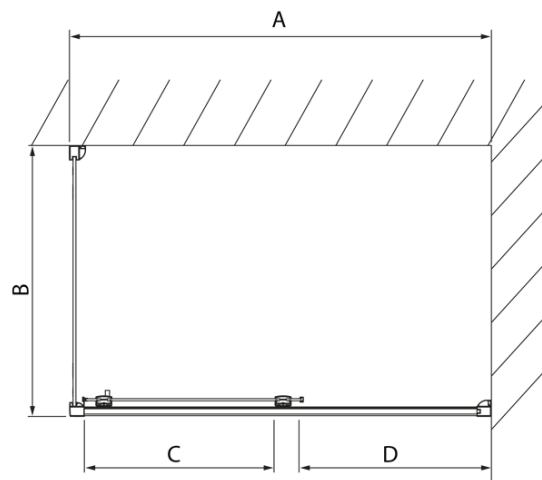

LUCIS LINE kabina prysznicowa 1100x1000mm wariant L/P

Kod: DL1115DL3515

Podstawowe informacje

Marka: Polysan
Seria: LUCIS LINE

Rozmiary

Szerokość: 1100 mm
Wysokość: 2000 mm
Głębokość: 1000 mm

Właściwości

Kolor profilu: Chrom - Aluminium polerowane
Kształt: Kabiny prysznicowe prostokątne
Typ otwierania: Przesuwne
Kierunek otwierania: Uniwersalne
Szerokość wejścia: 425 mm
Rodzaj szkła: Szkło czyste
Wykończenie szkła: Antidrop
Grubość szkła: 8 mm
Właściwości: Z profilami
Waga / szt.: 88.07 kg
Opakowanie: 2 szt.
Gwarancja: 2 lata

Karta techniczna

Model	A	C	D
DL1015	970-1010	375	~437
DL1115	1070-1110	425	~487
DL1215	1170-1210	475	~537
DL1315	1270-1310	525	~587
DL1415	1370-1410	575	~637

Model	B
DL3215	670-690
DL3315	770-790
DL3415	870-890
DL3515	970-990