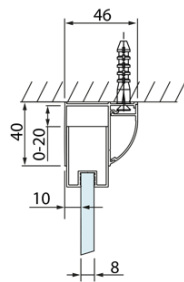

LUCIS LINE kabina prysznicowa 1100x1000mm wariant L/P

Kod: DL1115DL3515

Podstawowe informacje

Marka: Polysan
Seria: LUCIS LINE

Rozmiary

Szerokość: 1100 mm
Wysokość: 2000 mm
Głębokość: 1000 mm

Właściwości

Kolor profilu: Chrom - Aluminium polerowane
Kształt: Kabiny prysznicowe prostokątne
Typ otwierania: Przesuwne
Kierunek otwierania: Uniwersalne
Szerokość wejścia: 425 mm
Rodzaj szkła: Szkło czyste
Wykończenie szkła: Antidrop
Grubość szkła: 8 mm
Właściwości: Z profilami
Waga / szt.: 88.07 kg
Opakowanie: 2 szt.
Gwarancja: 2 lata

Karta techniczna

Model	A	C	D
DL1015	970-1010	375	~437
DL1115	1070-1110	425	~487
DL1215	1170-1210	475	~537
DL1315	1270-1310	525	~587
DL1415	1370-1410	575	~637

Model	B
DL3215	670-690
DL3315	770-790
DL3415	870-890
DL3515	970-990