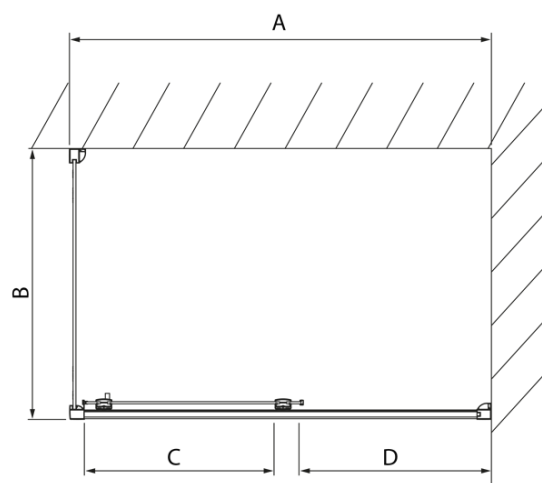

LUCIS LINE kabina prysznicowa 1100x1000mm wariant L/P

Kod: DL1115DL3515

Podstawowe informacje

Marka: Polysan
Seria: LUCIS LINE

Rozmiary

Szerokość: 1100 mm
Wysokość: 2000 mm
Głębokość: 1000 mm

Właściwości

Kolor profilu: Chrom - Aluminium polerowane
Kształt: Kabiny prysznicowe prostokątne
Typ otwierania: Przesuwne
Kierunek otwierania: Uniwersalne
Szerokość wejścia: 425 mm
Rodzaj szkła: Szkło czyste
Wykończenie szkła: Antidrop
Grubość szkła: 8 mm
Właściwości: Z profilami
Waga / szt.: 88.07 kg
Opakowanie: 2 szt.
Gwarancja: 2 lata

Karta techniczna

Model	A	C	D
DL1015	970-1010	375	~437
DL1115	1070-1110	425	~487
DL1215	1170-1210	475	~537
DL1315	1270-1310	525	~587
DL1415	1370-1410	575	~637

Model	B
DL3215	670-690
DL3315	770-790
DL3415	870-890
DL3515	970-990