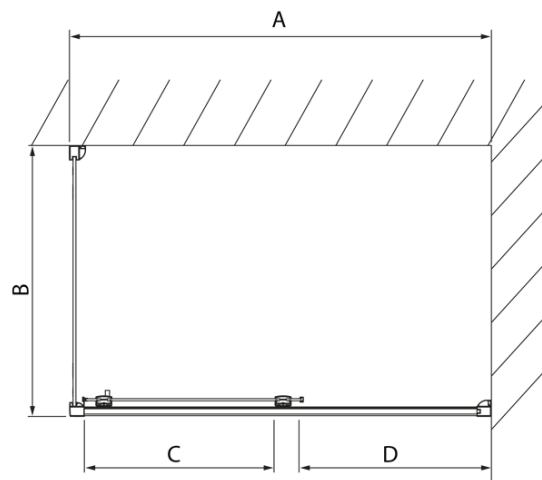

## Rozmiary

Szerokość: 1100 mm  
Wysokość: 2000 mm  
Głębokość: 1000 mm

## Właściwości

Kolor profilu: Chrom - Aluminium polerowane  
Kształt: Kabiny prysznicowe prostokątne  
Typ otwierania: Przesuwne  
Kierunek otwierania: Uniwersalne  
Szerokość wejścia: 425 mm  
Rodzaj szkła: Szkło czyste  
Wykończenie szkła: Antidrop  
Grubość szkła: 8 mm  
Właściwości: Z profilami  
Waga / szt.: 88.07 kg  
Opakowanie: 2 szt.  
Gwarancja: 2 lata

Karta techniczna

Model	A	C	D
DL1015	970-1010	375	~437
DL1115	1070-1110	425	~487
DL1215	1170-1210	475	~537
DL1315	1270-1310	525	~587
DL1415	1370-1410	575	~637

Model	B
DL3215	670-690
DL3315	770-790
DL3415	870-890
DL3515	970-990