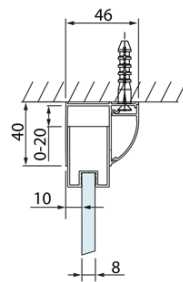

## Rozmiary

Szerokość: 1100 mm  
Wysokość: 2000 mm  
Głębokość: 1000 mm

## Właściwości

Kolor profilu: Chrom - Aluminium polerowane  
Kształt: Kabiny prysznicowe prostokątne  
Typ otwierania: Przesuwne  
Kierunek otwierania: Uniwersalne  
Szerokość wejścia: 425 mm  
Rodzaj szkła: Szkło czyste  
Wykończenie szkła: Antidrop  
Grubość szkła: 8 mm  
Właściwości: Z profilami  
Waga / szt.: 88.07 kg  
Opakowanie: 2 szt.  
Gwarancja: 2 lata

Karta techniczna

Model	A	C	D
DL1015	970-1010	375	~437
DL1115	1070-1110	425	~487
DL1215	1170-1210	475	~537
DL1315	1270-1310	525	~587
DL1415	1370-1410	575	~637

Model	B
DL3215	670-690
DL3315	770-790
DL3415	870-890
DL3515	970-990