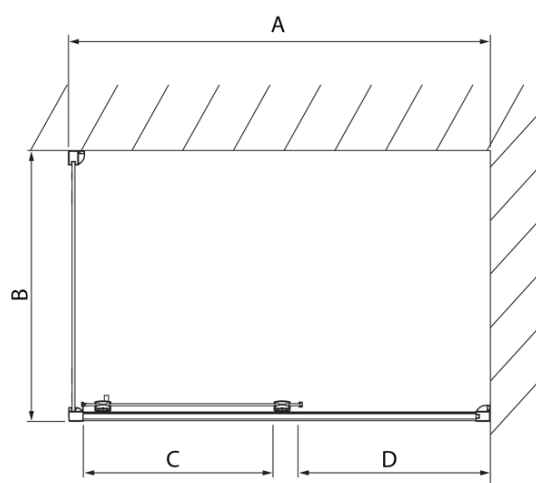

LUCIS LINE kabina prysznicowa 1100x900mm wariant L/P

Kod: DL1115DL3415

Podstawowe informacje

Marka: Polysan
Seria: LUCIS LINE

Rozmiary

Szerokość: 1100 mm
Wysokość: 2000 mm
Głębokość: 900 mm

Właściwości

Kolor profilu: Chrom - Aluminium polerowane
Kształt: Kabiny prysznicowe prostokątne
Typ otwierania: Przesuwne
Kierunek otwierania: Uniwersalne
Szerokość wejścia: 425 mm
Rodzaj szkła: Szkło czyste
Wykończenie szkła: Antidrop
Grubość szkła: 8 mm
Właściwości: Z profilami
Waga / szt.: 90.02 kg
Opakowanie: 2 szt.
Gwarancja: 2 lata

Karta techniczna

Model	A	C	D
DL1015	970-1010	375	~437
DL1115	1070-1110	425	~487
DL1215	1170-1210	475	~537
DL1315	1270-1310	525	~587
DL1415	1370-1410	575	~637

Model	B
DL3215	670-690
DL3315	770-790
DL3415	870-890
DL3515	970-990