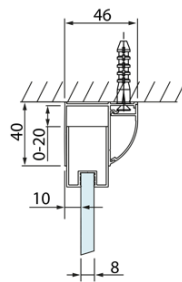

LUCIS LINE kabina prysznicowa 1100x900mm wariant L/P

Kod: DL1115DL3415

Podstawowe informacje

Marka: Polysan
Seria: LUCIS LINE

Rozmiary

Szerokość: 1100 mm
Wysokość: 2000 mm
Głębokość: 900 mm

Właściwości

Kolor profilu: Chrom - Aluminium polerowane
Kształt: Kabiny prysznicowe prostokątne
Typ otwierania: Przesuwne
Kierunek otwierania: Uniwersalne
Szerokość wejścia: 425 mm
Rodzaj szkła: Szkło czyste
Wykończenie szkła: Antidrop
Grubość szkła: 8 mm
Właściwości: Z profilami
Waga / szt.: 90.02 kg
Opakowanie: 2 szt.
Gwarancja: 2 lata

Karta techniczna

Model	A	C	D
DL1015	970-1010	375	~437
DL1115	1070-1110	425	~487
DL1215	1170-1210	475	~537
DL1315	1270-1310	525	~587
DL1415	1370-1410	575	~637

Model	B
DL3215	670-690
DL3315	770-790
DL3415	870-890
DL3515	970-990