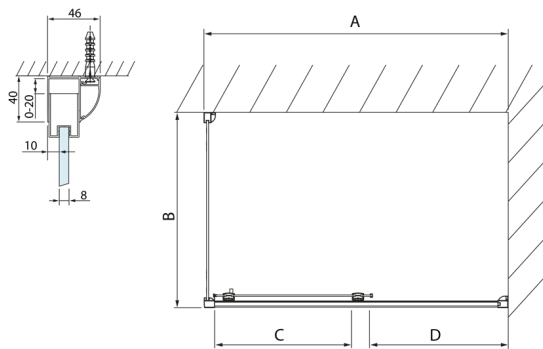

LUCIS LINE kabina prysznicowa 1100x900mm wariant L/P

Kod: DL1115DL3415

Rozmiary

Szerokość: 1100 mm
Wysokość: 2000 mm
Głębokość: 900 mm

Właściwości

Gwarancja: 2 lata

Karta techniczna

Model	A	C	D
DL1015	970-1010	375	~437
DL1115	1070-1110	425	~487
DL1215	1170-1210	475	~537
DL1315	1270-1310	525	~587
DL1415	1370-1410	575	~637

Model	B
DL3215	670-690
DL3315	770-790
DL3415	870-890
DL3515	970-990