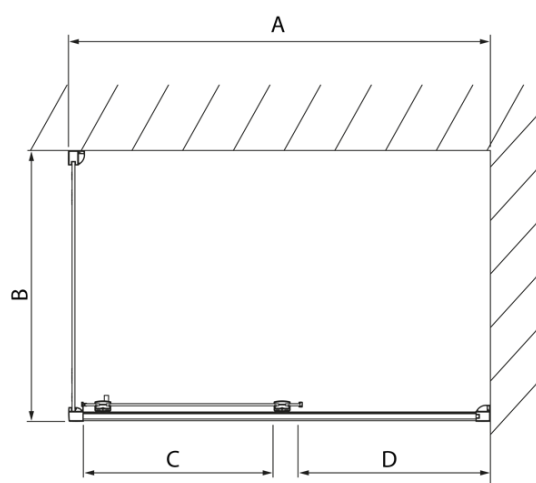

LUCIS LINE kabina prysznicowa 1100x800mm wariant L/P

Kod: DL1115DL3315

Podstawowe informacje

Marka: Polysan
Seria: LUCIS LINE

Rozmiary

Szerokość: 1100 mm
Wysokość: 2000 mm
Głębokość: 800 mm

Właściwości

Kolor profilu: Chrom - Aluminium polerowane
Kształt: Kabiny prysznicowe prostokątne
Typ otwierania: Przesuwne
Kierunek otwierania: Uniwersalne
Szerokość wejścia: 425 mm
Rodzaj szkła: Szkło czyste
Wykończenie szkła: Antidrop
Grubość szkła: 8 mm
Właściwości: Z profilami
Waga / szt.: 82.03 kg
Opakowanie: 2 szt.
Gwarancja: 2 lata

Karta techniczna

Model	A	C	D
DL1015	970-1010	375	~437
DL1115	1070-1110	425	~487
DL1215	1170-1210	475	~537
DL1315	1270-1310	525	~587
DL1415	1370-1410	575	~637

Model	B
DL3215	670-690
DL3315	770-790
DL3415	870-890
DL3515	970-990