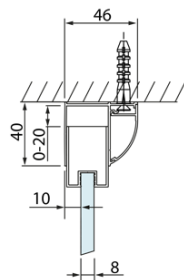

LUCIS LINE kabina prysznicowa 1100x700mm wariant L/P

Kod: DL1115DL3215

Podstawowe informacje

Marka: Polysan
Seria: LUCIS LINE

Rozmiary

Szerokość: 1100 mm
Wysokość: 2000 mm
Głębokość: 700 mm

Właściwości

Kolor profilu: Chrom - Aluminium polerowane
Kształt: Kabiny prysznicowe prostokątne
Typ otwierania: Przesuwne
Kierunek otwierania: Uniwersalne
Szerokość wejścia: 425 mm
Rodzaj szkła: Szkło czyste
Wykończenie szkła: Antidrop
Grubość szkła: 8 mm
Właściwości: Z profilami
Waga / szt.: 79.01 kg
Opakowanie: 2 szt.
Gwarancja: 2 lata

Karta techniczna

| Model | A | C | D |
|--------|-----------|-----|------|
| DL1015 | 970-1010 | 375 | ~437 |
| DL1115 | 1070-1110 | 425 | ~487 |
| DL1215 | 1170-1210 | 475 | ~537 |
| DL1315 | 1270-1310 | 525 | ~587 |
| DL1415 | 1370-1410 | 575 | ~637 |

| Model | B |
|--------|---------|
| DL3215 | 670-690 |
| DL3315 | 770-790 |
| DL3415 | 870-890 |
| DL3515 | 970-990 |