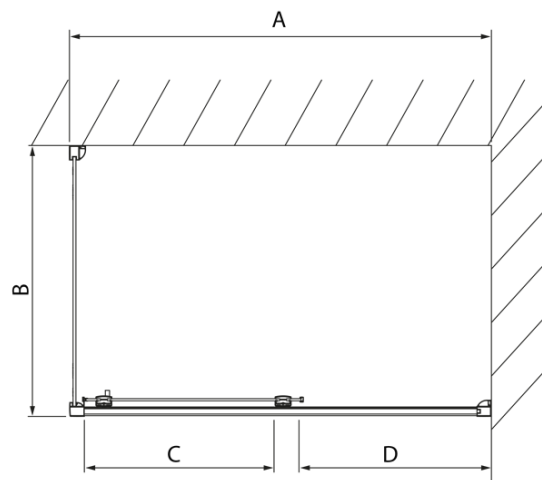

## Rozmiary

Szerokość: 1100 mm  
Wysokość: 2000 mm  
Głębokość: 700 mm

## Właściwości

Kolor profilu: Chrom - Aluminium polerowane  
Kształt: Kabiny prysznicowe prostokątne  
Typ otwierania: Przesuwne  
Kierunek otwierania: Uniwersalne  
Szerokość wejścia: 425 mm  
Rodzaj szkła: Szkło czyste  
Wykończenie szkła: Antidrop  
Grubość szkła: 8 mm  
Właściwości: Z profilami  
Waga / szt.: 79.01 kg  
Opakowanie: 2 szt.  
Gwarancja: 2 lata

Karta techniczna

Model	A	C	D
DL1015	970-1010	375	~437
DL1115	1070-1110	425	~487
DL1215	1170-1210	475	~537
DL1315	1270-1310	525	~587
DL1415	1370-1410	575	~637

Model	B
DL3215	670-690
DL3315	770-790
DL3415	870-890
DL3515	970-990