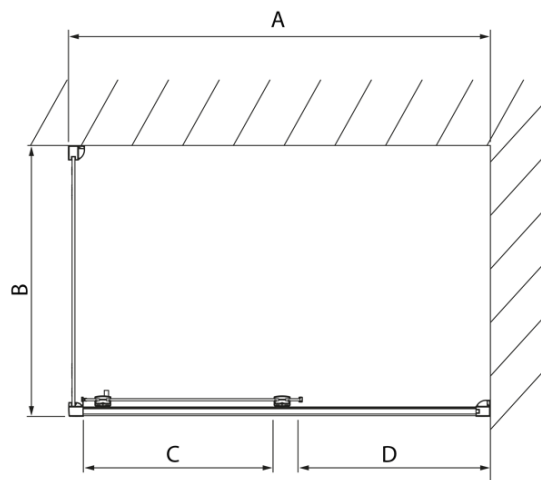

LUCIS LINE kabina prysznicowa 1100x700mm wariant L/P

Kod: DL1115DL3215

Podstawowe informacje

Marka: Polysan
Seria: LUCIS LINE

Rozmiary

Szerokość: 1100 mm
Wysokość: 2000 mm
Głębokość: 700 mm

Właściwości

Kolor profilu: Chrom - Aluminium polerowane
Kształt: Kabiny prysznicowe prostokątne
Typ otwierania: Przesuwne
Kierunek otwierania: Uniwersalne
Szerokość wejścia: 425 mm
Rodzaj szkła: Szkło czyste
Wykończenie szkła: Antidrop
Grubość szkła: 8 mm
Właściwości: Z profilami
Waga / szt.: 79.01 kg
Opakowanie: 2 szt.
Gwarancja: 2 lata

Karta techniczna

| Model | A | C | D |
|--------|-----------|-----|------|
| DL1015 | 970-1010 | 375 | ~437 |
| DL1115 | 1070-1110 | 425 | ~487 |
| DL1215 | 1170-1210 | 475 | ~537 |
| DL1315 | 1270-1310 | 525 | ~587 |
| DL1415 | 1370-1410 | 575 | ~637 |

| Model | B |
|--------|---------|
| DL3215 | 670-690 |
| DL3315 | 770-790 |
| DL3415 | 870-890 |
| DL3515 | 970-990 |