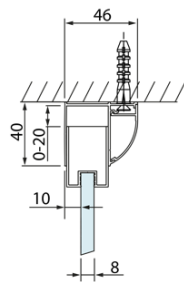

## Rozmiary

Szerokość: 1100 mm  
Wysokość: 2000 mm  
Głębokość: 700 mm

## Właściwości

Kolor profilu: Chrom - Aluminium polerowane  
Kształt: Kabiny prysznicowe prostokątne  
Typ otwierania: Przesuwne  
Kierunek otwierania: Uniwersalne  
Szerokość wejścia: 425 mm  
Rodzaj szkła: Szkło czyste  
Wykończenie szkła: Antidrop  
Grubość szkła: 8 mm  
Właściwości: Z profilami  
Waga / szt.: 79.01 kg  
Opakowanie: 2 szt.  
Gwarancja: 2 lata

Karta techniczna

Model	A	C	D
DL1015	970-1010	375	~437
DL1115	1070-1110	425	~487
DL1215	1170-1210	475	~537
DL1315	1270-1310	525	~587
DL1415	1370-1410	575	~637

Model	B
DL3215	670-690
DL3315	770-790
DL3415	870-890
DL3515	970-990