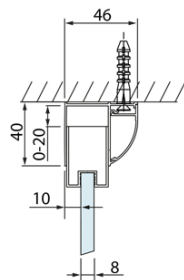

## Rozmiary

Szerokość: 1100 mm  
Wysokość: 2000 mm  
Głębokość: 700 mm

## Właściwości

Kolor profilu: Chrom - Aluminium polerowane  
Kształt: Kabiny prysznicowe prostokątne  
Typ otwierania: Przesuwne  
Kierunek otwierania: Uniwersalne  
Szerokość wejścia: 425 mm  
Rodzaj szkła: Szkło czyste  
Wykończenie szkła: Antidrop  
Grubość szkła: 8 mm  
Właściwości: Z profilami  
Waga / szt.: 79.01 kg  
Opakowanie: 2 szt.  
Gwarancja: 2 lata

Karta techniczna

Model	A	C	D
DL1015	970-1010	375	~437
DL1115	1070-1110	425	~487
DL1215	1170-1210	475	~537
DL1315	1270-1310	525	~587
DL1415	1370-1410	575	~637

Model	B
DL3215	670-690
DL3315	770-790
DL3415	870-890
DL3515	970-990