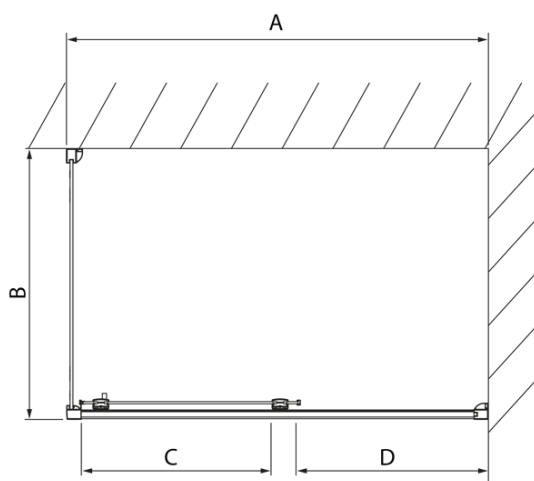

LUCIS LINE kabina prysznicowa 1100x700mm wariant L/P

Kod: DL1115DL3215

Podstawowe informacje

Marka: Polysan
Seria: LUCIS LINE

Rozmiary

Szerokość: 1100 mm
Wysokość: 2000 mm
Głębokość: 700 mm

Właściwości

Kolor profilu: Chrom - Aluminium polerowane
Kształt: Kabiny prysznicowe prostokątne
Typ otwierania: Przesuwne
Kierunek otwierania: Uniwersalne
Szerokość wejścia: 425 mm
Rodzaj szkła: Szkło czyste
Wykończenie szkła: Antidrop
Grubość szkła: 8 mm
Właściwości: Z profilami
Waga / szt.: 79.01 kg
Opakowanie: 2 szt.
Gwarancja: 2 lata

Karta techniczna

Model	A	C	D
DL1015	970-1010	375	~437
DL1115	1070-1110	425	~487
DL1215	1170-1210	475	~537
DL1315	1270-1310	525	~587
DL1415	1370-1410	575	~637

Model	B
DL3215	670-690
DL3315	770-790
DL3415	870-890
DL3515	970-990