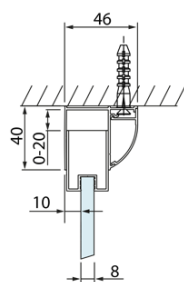

LLUCIS LINE kabina prysznicowa 1000x800mm wariant L/P

Kod: DL1015DL3315

Podstawowe informacje

Marka: Polysan
Seria: LUCIS LINE

Rozmiary

Szerokość: 1000 mm
Wysokość: 2000 mm
Głębokość: 800 mm

Właściwości

Kolor profilu: Chrom - Aluminium polerowane
Kształt: Kabiny prysznicowe prostokątne
Typ otwierania: Przesuwne
Kierunek otwierania: Uniwersalne
Szerokość wejścia: 375 mm
Rodzaj szkła: Szkło czyste
Wykończenie szkła: Antidrop
Grubość szkła: 8 mm
Właściwości: Z profilami
Waga / szt.: 69.01 kg
Opakowanie: 2 szt.
Gwarancja: 2 lata

Karta techniczna

Model	A	C	D
DL1015	970-1010	375	~437
DL1115	1070-1110	425	~487
DL1215	1170-1210	475	~537
DL1315	1270-1310	525	~587
DL1415	1370-1410	575	~637

Model	B
DL3215	670-690
DL3315	770-790
DL3415	870-890
DL3515	970-990