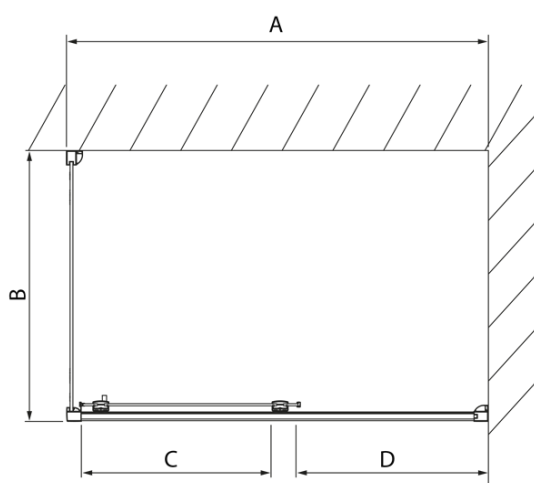

LLUCIS LINE kabina prysznicowa 1000x800mm wariant L/P

Kod: DL1015DL3315

Podstawowe informacje

Marka: Polysan
Seria: LUCIS LINE

Rozmiary

Szerokość: 1000 mm
Wysokość: 2000 mm
Głębokość: 800 mm

Właściwości

Kolor profilu: Chrom - Aluminium polerowane
Kształt: Kabiny prysznicowe prostokątne
Typ otwierania: Przesuwne
Kierunek otwierania: Uniwersalne
Szerokość wejścia: 375 mm
Rodzaj szkła: Szkło czyste
Wykończenie szkła: Antidrop
Grubość szkła: 8 mm
Właściwości: Z profilami
Waga / szt.: 69.01 kg
Opakowanie: 2 szt.
Gwarancja: 2 lata

Karta techniczna

Model	A	C	D
DL1015	970-1010	375	~437
DL1115	1070-1110	425	~487
DL1215	1170-1210	475	~537
DL1315	1270-1310	525	~587
DL1415	1370-1410	575	~637

Model	B
DL3215	670-690
DL3315	770-790
DL3415	870-890
DL3515	970-990