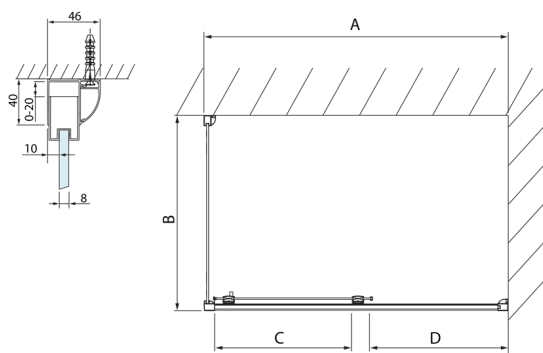

## LLUCIS LINE kabina prysznicowa 1000x800mm wariant L/P

**Kod:** DL1015DL3315

**Rozmiary**

Szerokość: 1000 mm  
 Wysokość: 2000 mm  
 Głębokość: 800 mm

**Właściwości**

Gwarancja: 2 lata

### Karta techniczna

Model	A	C	D
DL1015	970-1010	375	~437
DL1115	1070-1110	425	~487
DL1215	1170-1210	475	~537
DL1315	1270-1310	525	~587
DL1415	1370-1410	575	~637

Model	B
DL3215	670-690
DL3315	770-790
DL3415	870-890
DL3515	970-990