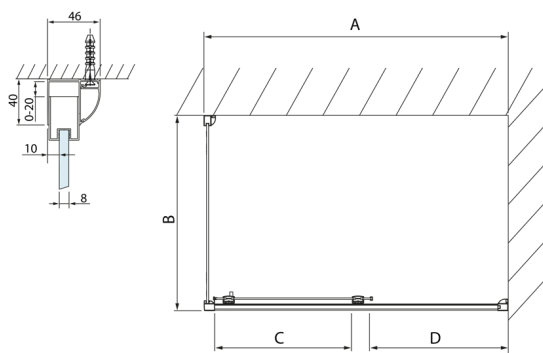

LUCIS LINE kabina prysznicowa 1000x700mm wariant L/P

Kod: DL1015DL3215

Rozmiary

Szerokość: 1000 mm
 Wysokość: 2000 mm
 Głębokość: 700 mm

Właściwości

Gwarancja: 2 lata

Karta techniczna

Model	A	C	D
DL1015	970-1010	375	~437
DL1115	1070-1110	425	~487
DL1215	1170-1210	475	~537
DL1315	1270-1310	525	~587
DL1415	1370-1410	575	~637

Model	B
DL3215	670-690
DL3315	770-790
DL3415	870-890
DL3515	970-990