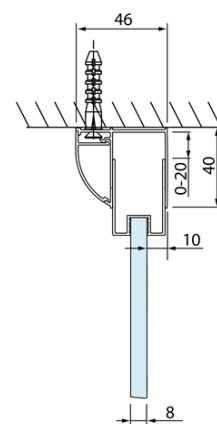

Kod: DL2815DL3415

Podstawowe informacje

Marka: Polysan
Seria: LUCIS LINE

Rozmiary

Szerokość: 900 mm
Wysokość: 2000 mm
Głębokość: 900 mm

Właściwości

Kolor profilu: Chrom - Aluminium polerowane
Kształt: Kabiny prysznicowe kwadratowe
Typ otwierania: Składane
Kierunek otwierania: Uniwersalne
Szerokość wejścia: 675 mm
Rodzaj szkła: Szkło czyste
Wykończenie szkła: Antidrop
Grubość szkła: 4 mm
Właściwości: Z profilami
Waga / szt.: 60.99 kg
Opakowanie: 2 szt.
Gwarancja: 2 lata

Karta techniczna

Model	A	C
DL2715	770-810	575
DL2815	870-910	675

Model	B
DL3215	670-690
DL3315	770-790
DL3415	870-890
DL3515	970-990