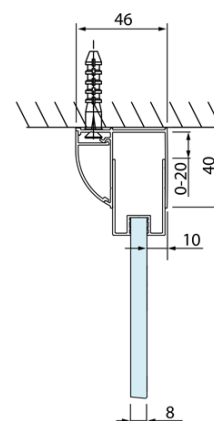

Kod: DL2815DL3415

Podstawowe informacje

Marka: Polysan
Seria: LUCIS LINE

Rozmiary

Szerokość: 900 mm
Wysokość: 2000 mm
Głębokość: 900 mm

Właściwości

Kolor profilu: Chrom - Aluminium polerowane
Kształt: Kabiny prysznicowe kwadratowe
Typ otwierania: Składane
Kierunek otwierania: Uniwersalne
Szerokość wejścia: 675 mm
Rodzaj szkła: Szkło czyste
Wykończenie szkła: Antidrop
Grubość szkła: 4 mm
Właściwości: Z profilami
Waga / szt.: 60.99 kg
Opakowanie: 2 szt.
Gwarancja: 2 lata

Karta techniczna

Model	A	C
DL2715	770-810	575
DL2815	870-910	675

Model	B
DL3215	670-690
DL3315	770-790
DL3415	870-890
DL3515	970-990