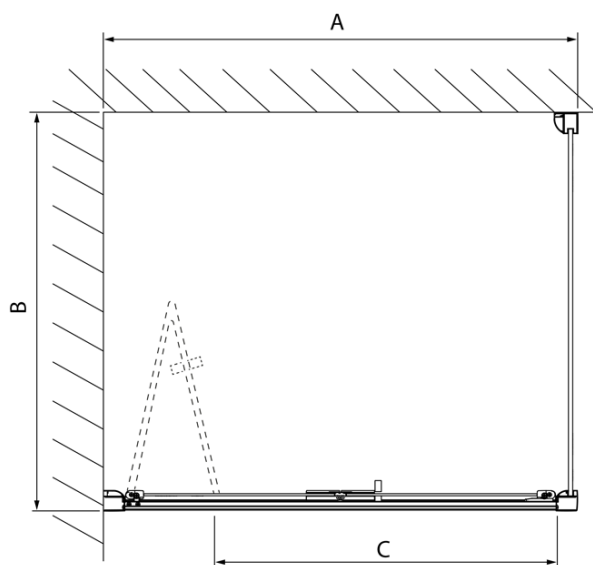

Kod: DL2815DL3415

Podstawowe informacje

Marka: Polysan
Seria: LUCIS LINE

Rozmiary

Szerokość: 900 mm
Wysokość: 2000 mm
Głębokość: 900 mm

Właściwości

Kolor profilu: Chrom - Aluminium polerowane
Kształt: Kabiny prysznicowe kwadratowe
Typ otwierania: Składane
Kierunek otwierania: Uniwersalne
Szerokość wejścia: 675 mm
Rodzaj szkła: Szkło czyste
Wykończenie szkła: Antidrop
Grubość szkła: 4 mm
Właściwości: Z profilami
Waga / szt.: 60.99 kg
Opakowanie: 2 szt.
Gwarancja: 2 lata

Karta techniczna

Model	A	C
DL2715	770-810	575
DL2815	870-910	675

Model	B
DL3215	670-690
DL3315	770-790
DL3415	870-890
DL3515	970-990