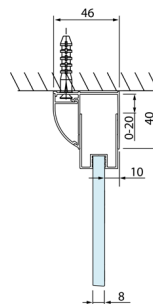

LUCIS LINE kabina prysznicowa 900x900 wariant L/P

Kod: DL2815DL3415

Rozmiary

Szerokość: 900 mm
 Wysokość: 2000 mm
 Głębokość: 900 mm

Właściwości

Gwarancja: 2 lata

Karta techniczna

Model	A	C
DL2715	770-810	575
DL2815	870-910	675

Model	B
DL3215	670-690
DL3315	770-790
DL3415	870-890
DL3515	970-990