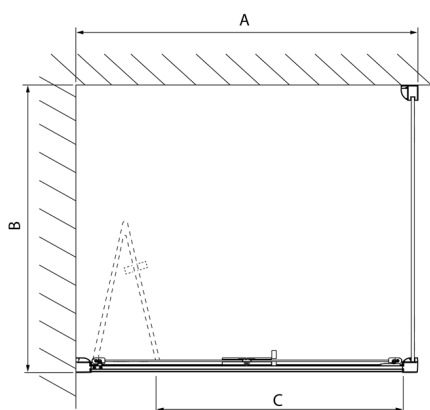

LUCIS LINE kabina prysznicowa 900x900 wariant L/P

Kod: DL2815DL3415

Rozmiary

Szerokość: 900 mm
 Wysokość: 2000 mm
 Głębokość: 900 mm

Właściwości

Gwarancja: 2 lata

Karta techniczna

Model	A	C
DL2715	770-810	575
DL2815	870-910	675

Model	B
DL3215	670-690
DL3315	770-790
DL3415	870-890
DL3515	970-990