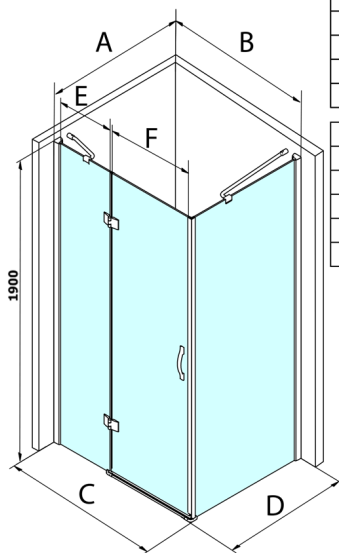

Kod: GL1112GL5610

Rozmiary

Szerokość: 1200 mm

Wysokość: 1900 mm

Głębokość: 1000 mm

Właściwości

Gwarancja: 3 lata

Karta techniczna

MODEL	B	C	E	F
GL1190	875-895	880-900	220	600
GL1110	975-995	980-1000	320	600
GL1111	1075-1095	1080-1100	420	600
GL1112	1175-1195	1180-1200	520	600

MODEL	A	D
GL5670	671-691	680-700
GL5680	771-791	780-800
GL5690	871-891	880-900
GL5610	971-991	980-1000
GL5612	1171-1191	1180-1200