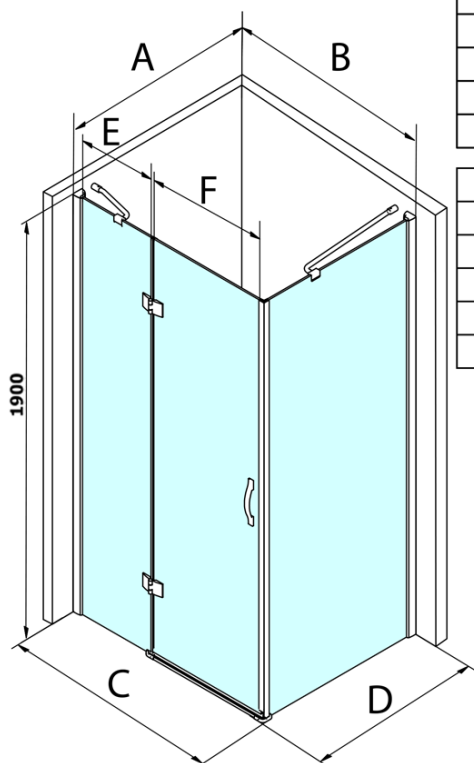

Karta techniczna

MODEL	B	C	E	F
GL1190	875-895	880-900	220	600
GL1110	975-995	980-1000	320	600
GL1111	1075-1095	1080-1100	420	600
GL1112	1175-1195	1180-1200	520	600

MODEL	A	D
GL5670	671-691	680-700
GL5680	771-791	780-800
GL5690	871-891	880-900
GL5610	971-991	980-1000
GL5612	1171-1191	1180-1200