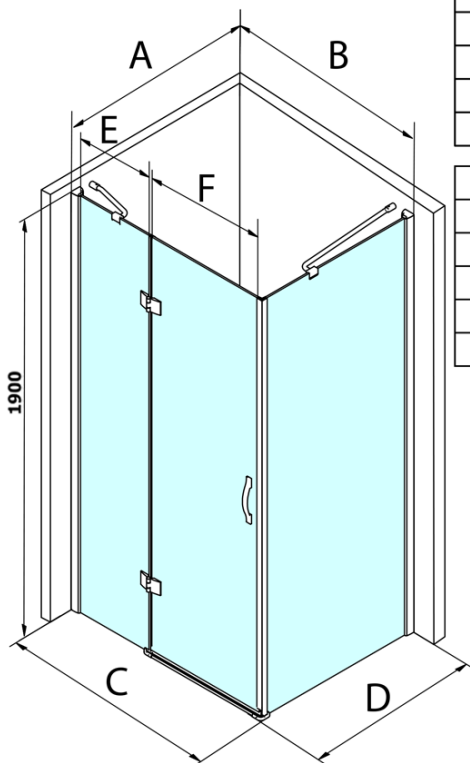

Karta techniczna

MODEL	B	C	E	F
GL1190	875-895	880-900	220	600
GL1110	975-995	980-1000	320	600
GL1111	1075-1095	1080-1100	420	600
GL1112	1175-1195	1180-1200	520	600

MODEL	A	D
GL5670	671-691	680-700
GL5680	771-791	780-800
GL5690	871-891	880-900
GL5610	971-991	980-1000
GL5612	1171-1191	1180-1200