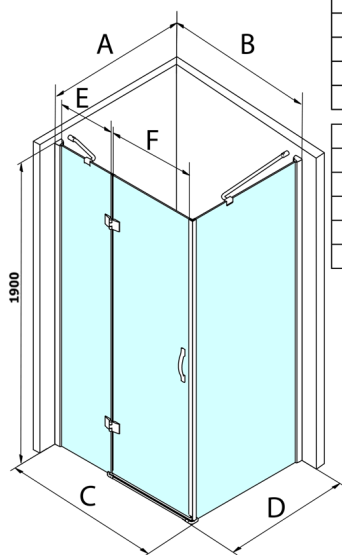

LEGRO kabina prysznicowa 1200x900mm wariant L/P

Kod: GL1112GL5690

Rozmiary

Szerokość: 1200 mm

Wysokość: 1900 mm

Głębokość: 900 mm

Właściwości

Gwarancja: 3 lata

Karta techniczna

MODEL	B	C	E	F
GL1190	875-895	880-900	220	600
GL1110	975-995	980-1000	320	600
GL1111	1075-1095	1080-1100	420	600
GL1112	1175-1195	1180-1200	520	600

MODEL	A	D
GL5670	671-691	680-700
GL5680	771-791	780-800
GL5690	871-891	880-900
GL5610	971-991	980-1000
GL5612	1171-1191	1180-1200