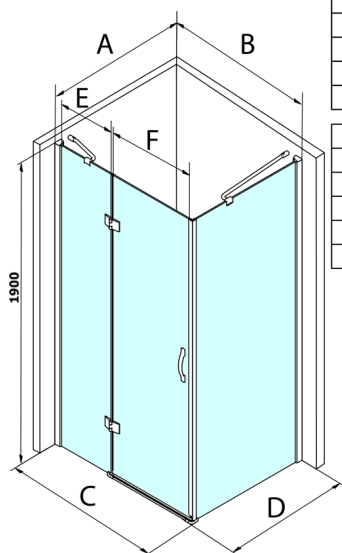

Karta techniczna

MODEL	B	C	E	F
GL1190	875-895	880-900	220	600
GL1110	975-995	980-1000	320	600
GL1111	1075-1095	1080-1100	420	600
GL1112	1175-1195	1180-1200	520	600

MODEL	A	D
GL5670	671-691	680-700
GL5680	771-791	780-800
GL5690	871-891	880-900
GL5610	971-991	980-1000
GL5612	1171-1191	1180-1200