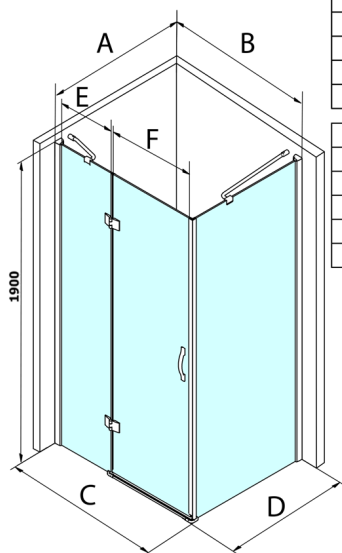

LEGRO kabina prysznicowa 1200x700mm wariant L/P

Kod: GL1112GL5670

Rozmiary

Szerokość: 1200 mm

Wysokość: 1900 mm

Głębokość: 700 mm

Właściwości

Gwarancja: 3 lata

Karta techniczna

MODEL	B	C	E	F
GL1190	875-895	880-900	220	600
GL1110	975-995	980-1000	320	600
GL1111	1075-1095	1080-1100	420	600
GL1112	1175-1195	1180-1200	520	600

MODEL	A	D
GL5670	671-691	680-700
GL5680	771-791	780-800
GL5690	871-891	880-900
GL5610	971-991	980-1000
GL5612	1171-1191	1180-1200