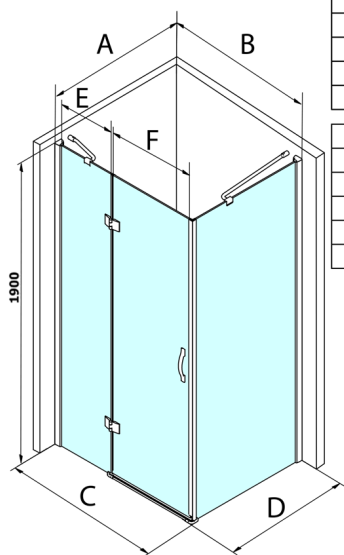

Karta techniczna

MODEL	B	C	E	F
GL1190	875-895	880-900	220	600
GL1110	975-995	980-1000	320	600
GL1111	1075-1095	1080-1100	420	600
GL1112	1175-1195	1180-1200	520	600

MODEL	A	D
GL5670	671-691	680-700
GL5680	771-791	780-800
GL5690	871-891	880-900
GL5610	971-991	980-1000
GL5612	1171-1191	1180-1200