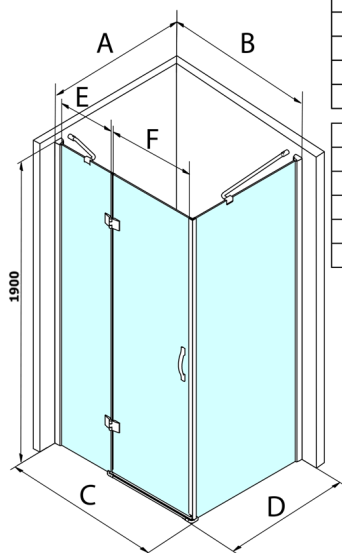

LEGRO kabina prysznicowa 1100x900mm wariant L/P

Kod: GL1111GL5690

Rozmiary

Szerokość: 1100 mm
 Wysokość: 1900 mm
 Głębokość: 900 mm

Właściwości

Gwarancja: 3 lata

Karta techniczna

MODEL	B	C	E	F
GL1190	875-895	880-900	220	600
GL1110	975-995	980-1000	320	600
GL1111	1075-1095	1080-1100	420	600
GL1112	1175-1195	1180-1200	520	600

MODEL	A	D
GL5670	671-691	680-700
GL5680	771-791	780-800
GL5690	871-891	880-900
GL5610	971-991	980-1000
GL5612	1171-1191	1180-1200