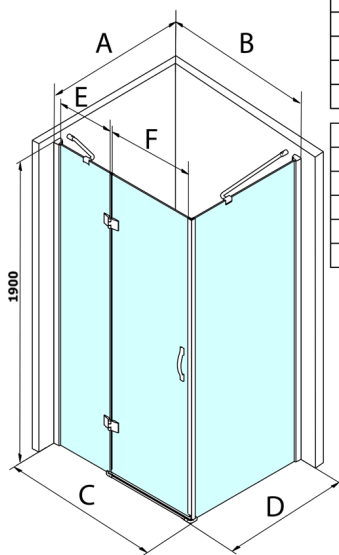

## LEGRO kabina prysznicowa 1100x800mm wariant L/P

**Kod:** GL1111GL5680

**Rozmiary**

Szerokość: 1100 mm

Wysokość: 1900 mm

Głębokość: 800 mm

**Właściwości**

Gwarancja: 3 lata

### Karta techniczna

MODEL	B	C	E	F
GL1190	875-895	880-900	220	600
GL1110	975-995	980-1000	320	600
GL1111	1075-1095	1080-1100	420	600
GL1112	1175-1195	1180-1200	520	600

MODEL	A	D
GL5670	671-691	680-700
GL5680	771-791	780-800
GL5690	871-891	880-900
GL5610	971-991	980-1000
GL5612	1171-1191	1180-1200