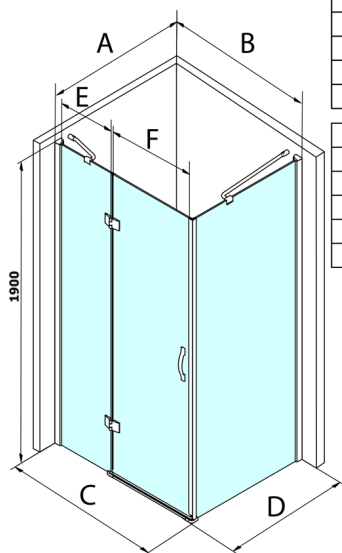

LEGRO kabina prysznicowa 1000x900mm wariant L/P

Kod: GL1110GL5690

Rozmiary

Szerokość: 1000 mm

Wysokość: 1900 mm

Głębokość: 900 mm

Właściwości

Gwarancja: 3 lata

Karta techniczna

MODEL	B	C	E	F
GL1190	875-895	880-900	220	600
GL1110	975-995	980-1000	320	600
GL1111	1075-1095	1080-1100	420	600
GL1112	1175-1195	1180-1200	520	600

MODEL	A	D
GL5670	671-691	680-700
GL5680	771-791	780-800
GL5690	871-891	880-900
GL5610	971-991	980-1000
GL5612	1171-1191	1180-1200