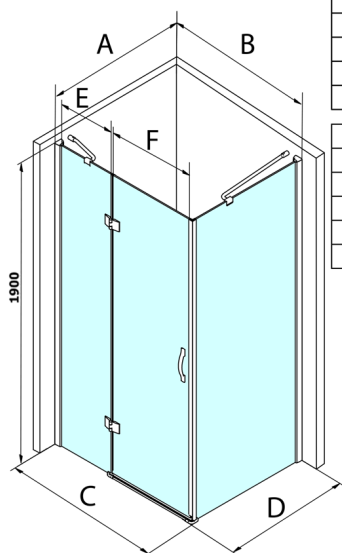

LEGRO kabina prysznicowa 1000x800mm wariant L/P

Kod: GL1110GL5680

Rozmiary

Szerokość: 1000 mm

Wysokość: 1900 mm

Głębokość: 800 mm

Właściwości

Gwarancja: 3 lata

Karta techniczna

MODEL	B	C	E	F
GL1190	875-895	880-900	220	600
GL1110	975-995	980-1000	320	600
GL1111	1075-1095	1080-1100	420	600
GL1112	1175-1195	1180-1200	520	600

MODEL	A	D
GL5670	671-691	680-700
GL5680	771-791	780-800
GL5690	871-891	880-900
GL5610	971-991	980-1000
GL5612	1171-1191	1180-1200