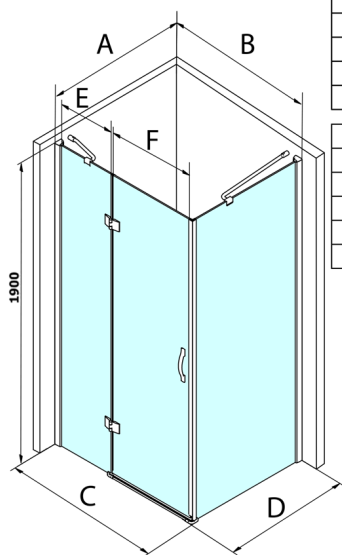

LEGRO kabina prysznicowa 1000x700mm wariant L/P

Kod: GL1110GL5670

Rozmiary

Szerokość: 1000 mm

Wysokość: 1900 mm

Głębokość: 700 mm

Właściwości

Gwarancja: 3 lata

Karta techniczna

MODEL	B	C	E	F
GL1190	875-895	880-900	220	600
GL1110	975-995	980-1000	320	600
GL1111	1075-1095	1080-1100	420	600
GL1112	1175-1195	1180-1200	520	600

MODEL	A	D
GL5670	671-691	680-700
GL5680	771-791	780-800
GL5690	871-891	880-900
GL5610	971-991	980-1000
GL5612	1171-1191	1180-1200