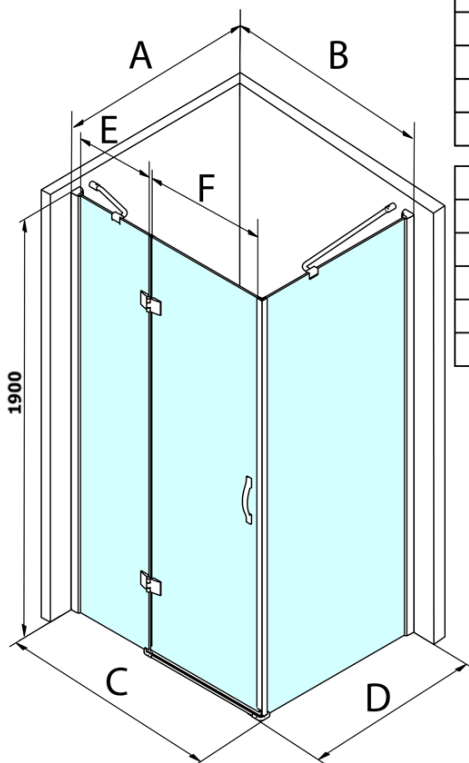

Karta techniczna

MODEL	B	C	E	F
GL1190	875-895	880-900	220	600
GL1110	975-995	980-1000	320	600
GL1111	1075-1095	1080-1100	420	600
GL1112	1175-1195	1180-1200	520	600

MODEL	A	D
GL5670	671-691	680-700
GL5680	771-791	780-800
GL5690	871-891	880-900
GL5610	971-991	980-1000
GL5612	1171-1191	1180-1200