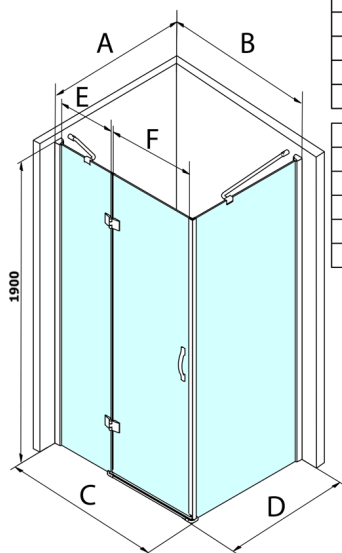

LEGRO kabina prysznicowa 900x800mm wariant L/P

Kod: GL1190GL5680

Rozmiary

Szerokość: 900 mm
 Wysokość: 1900 mm
 Głębokość: 800 mm

Właściwości

Gwarancja: 3 lata

Karta techniczna

MODEL	B	C	E	F
GL1190	875-895	880-900	220	600
GL1110	975-995	980-1000	320	600
GL1111	1075-1095	1080-1100	420	600
GL1112	1175-1195	1180-1200	520	600

MODEL	A	D
GL5670	671-691	680-700
GL5680	771-791	780-800
GL5690	871-891	880-900
GL5610	971-991	980-1000
GL5612	1171-1191	1180-1200