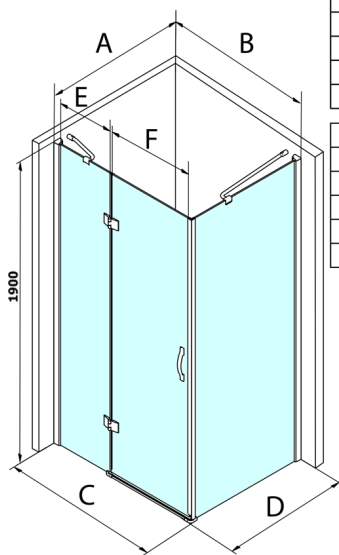

LEGRO kabina prysznicowa 900x700mm wariant L/P

Kod: GL1190GL5670

Rozmiary

Szerokość: 900 mm
 Wysokość: 1900 mm
 Głębokość: 700 mm

Właściwości

Gwarancja: 3 lata

Karta techniczna

MODEL	B	C	E	F
GL1190	875-895	880-900	220	600
GL1110	975-995	980-1000	320	600
GL1111	1075-1095	1080-1100	420	600
GL1112	1175-1195	1180-1200	520	600

MODEL	A	D
GL5670	671-691	680-700
GL5680	771-791	780-800
GL5690	871-891	880-900
GL5610	971-991	980-1000
GL5612	1171-1191	1180-1200