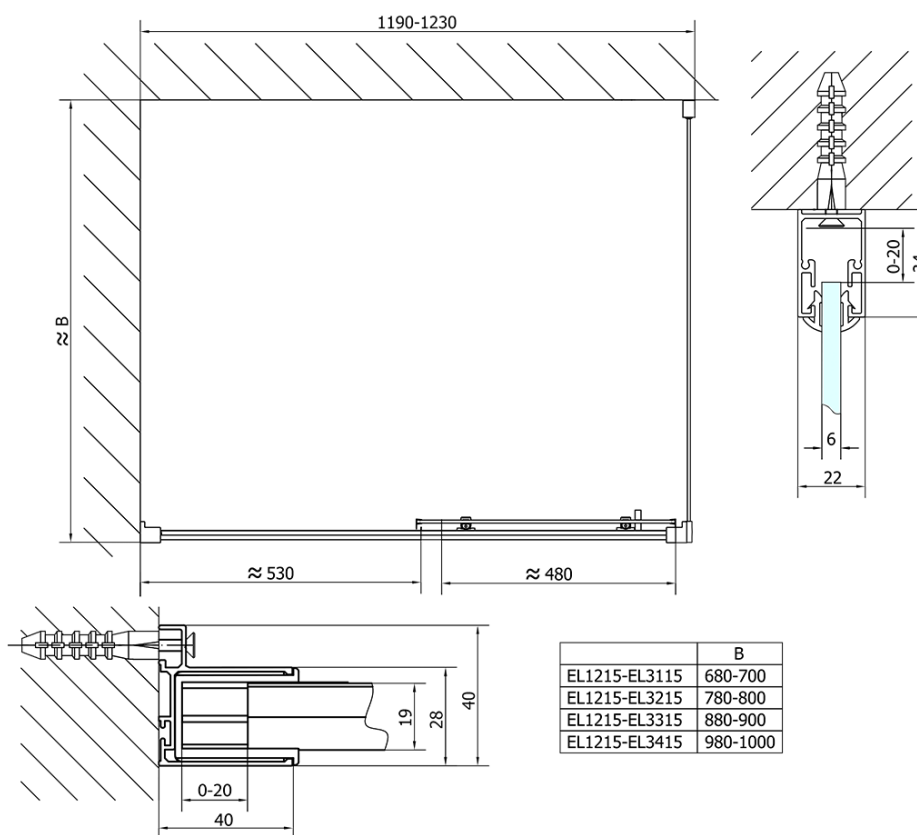

Kod: EL1215EL3315

Podstawowe informacje

Marka: Polysan

Seria: EASY

Rozmiary

Szerokość: 1200 mm

Wysokość: 1900 mm

Głębokość: 900 mm

Właściwości

Kolor profilu: Chrom - Aluminium polerowane

Kształt: Kabiny prysznicowe prostokątne

Typ otwierania: Przesuwne

Kierunek otwierania: Uniwersalne

Szerokość wejścia: 480 mm

Rodzaj szkła: Szkło czyste

Grubość szkła: 6 mm

Właściwości: Z profilami

Waga / szt.: 64.5 kg

Opakowanie: 2 szt.

Gwarancja: 2 lata

Karta techniczna

	B
EL1215-EL3115	680-700
EL1215-EL3215	780-800
EL1215-EL3315	880-900
EL1215-EL3415	980-1000