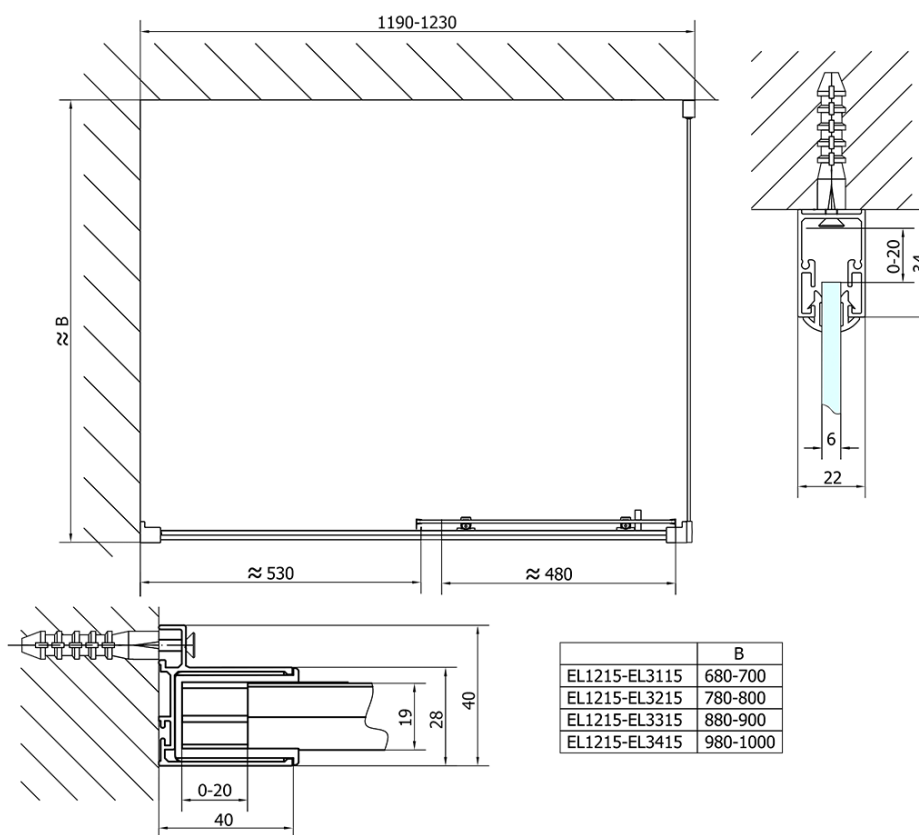

Kod: EL1215EL3315

Podstawowe informacje

Marka: Polysan

Seria: EASY

Rozmiary

Szerokość: 1200 mm

Wysokość: 1900 mm

Głębokość: 900 mm

Właściwości

Kolor profilu: Chrom - Aluminium polerowane

Kształt: Kabiny prysznicowe prostokątne

Typ otwierania: Przesuwne

Kierunek otwierania: Uniwersalne

Szerokość wejścia: 480 mm

Rodzaj szkła: Szkło czyste

Grubość szkła: 6 mm

Właściwości: Z profilami

Waga / szt.: 64.5 kg

Opakowanie: 2 szt.

Gwarancja: 2 lata

Karta techniczna

	B
EL1215-EL3115	680-700
EL1215-EL3215	780-800
EL1215-EL3315	880-900
EL1215-EL3415	980-1000