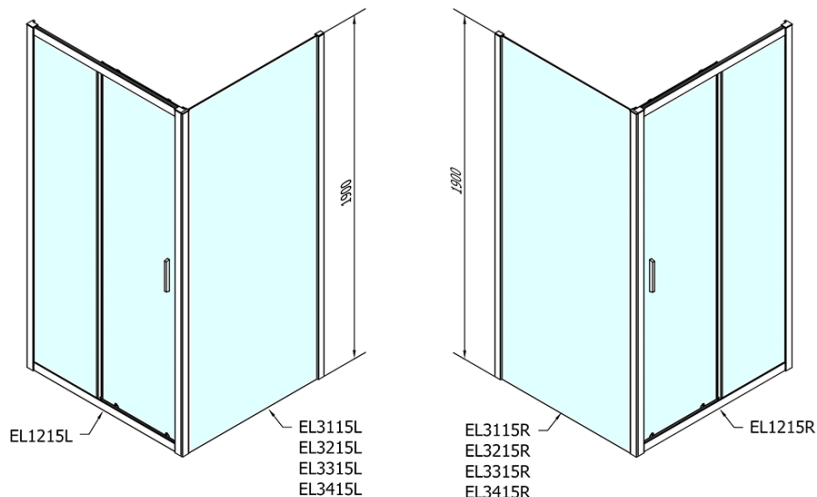

Kod: EL1215EL3315

Podstawowe informacje

Marka: Polysan

Seria: EASY

Rozmiary

Szerokość: 1200 mm

Wysokość: 1900 mm

Głębokość: 900 mm

Właściwości

Kolor profilu: Chrom - Aluminium polerowane

Kształt: Kabiny prysznicowe prostokątne

Typ otwierania: Przesuwne

Kierunek otwierania: Uniwersalne

Szerokość wejścia: 480 mm

Rodzaj szkła: Szkło czyste

Grubość szkła: 6 mm

Właściwości: Z profilami

Waga / szt.: 64.5 kg

Opakowanie: 2 szt.

Gwarancja: 2 lata

Karta techniczna

	B
EL1215-EL3115	680-700
EL1215-EL3215	780-800
EL1215-EL3315	880-900
EL1215-EL3415	980-1000