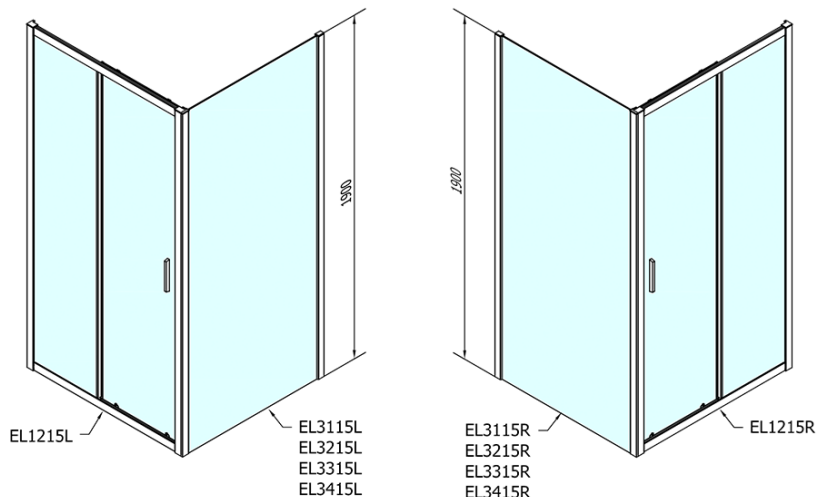

Kod: EL1215EL3215

Podstawowe informacje

Marka: Polysan

Seria: EASY

Rozmiary

Szerokość: 1200 mm

Wysokość: 1900 mm

Głębokość: 800 mm

Właściwości

Kolor profilu: Chrom - Aluminium polerowane

Kształt: Kabiny prysznicowe prostokątne

Typ otwierania: Przesuwne

Kierunek otwierania: Uniwersalne

Szerokość wejścia: 480 mm

Rodzaj szkła: Szkło czyste

Grubość szkła: 6 mm

Właściwości: Z profilami

Waga / szt.: 61.5 kg

Opakowanie: 2 szt.

Gwarancja: 2 lata

Karta techniczna

	B
EL1215-EL3115	680-700
EL1215-EL3215	780-800
EL1215-EL3315	880-900
EL1215-EL3415	980-1000