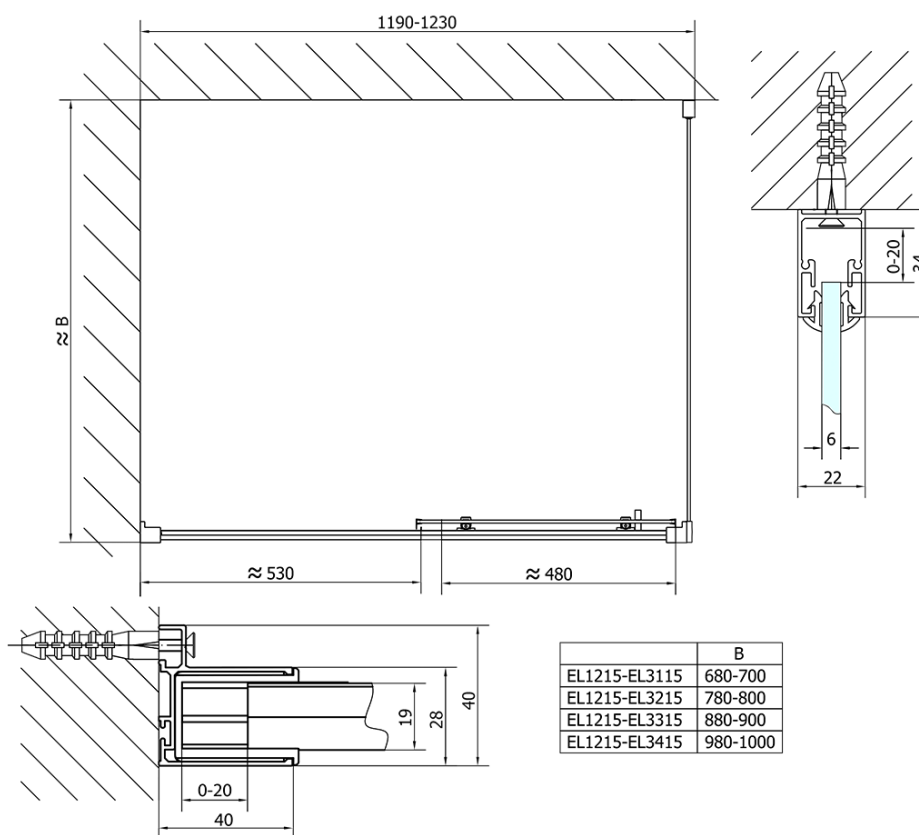

Kod: EL1215EL3215

Podstawowe informacje

Marka: Polysan

Seria: EASY

Rozmiary

Szerokość: 1200 mm

Wysokość: 1900 mm

Głębokość: 800 mm

Właściwości

Kolor profilu: Chrom - Aluminium polerowane

Kształt: Kabiny prysznicowe prostokątne

Typ otwierania: Przesuwne

Kierunek otwierania: Uniwersalne

Szerokość wejścia: 480 mm

Rodzaj szkła: Szkło czyste

Grubość szkła: 6 mm

Właściwości: Z profilami

Waga / szt.: 61.5 kg

Opakowanie: 2 szt.

Gwarancja: 2 lata

Karta techniczna

	B
EL1215-EL3115	680-700
EL1215-EL3215	780-800
EL1215-EL3315	880-900
EL1215-EL3415	980-1000