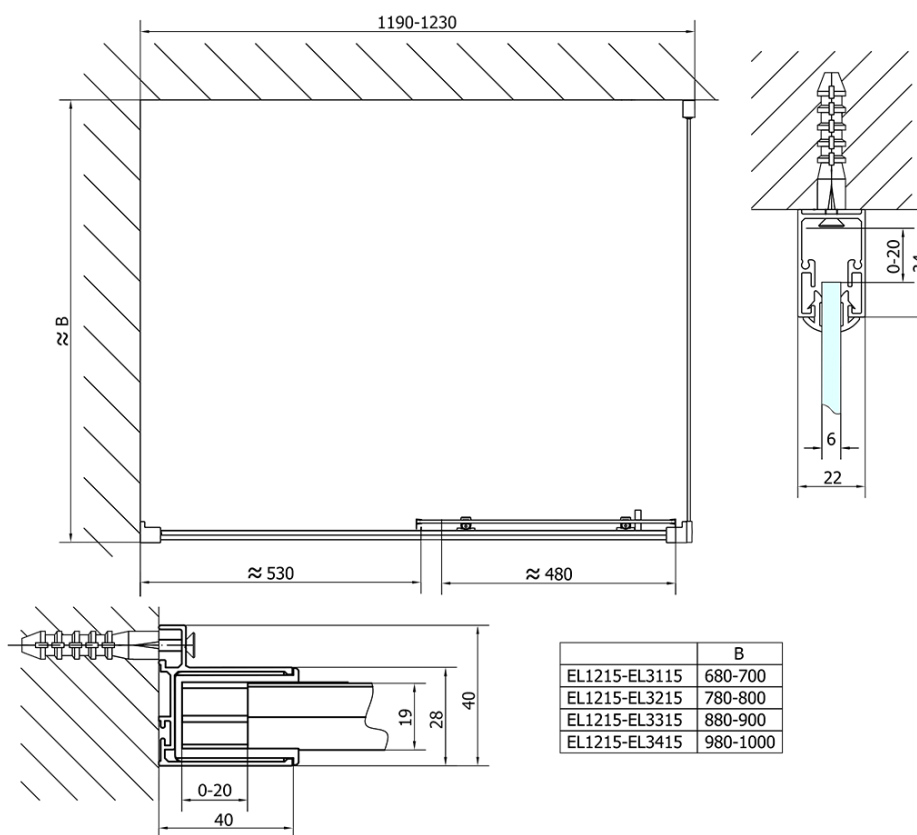

Kod: EL1215EL3215

Podstawowe informacje

Marka: Polysan

Seria: EASY

Rozmiary

Szerokość: 1200 mm

Wysokość: 1900 mm

Głębokość: 800 mm

Właściwości

Kolor profilu: Chrom - Aluminium polerowane

Kształt: Kabiny prysznicowe prostokątne

Typ otwierania: Przesuwne

Kierunek otwierania: Uniwersalne

Szerokość wejścia: 480 mm

Rodzaj szkła: Szkło czyste

Grubość szkła: 6 mm

Właściwości: Z profilami

Waga / szt.: 61.5 kg

Opakowanie: 2 szt.

Gwarancja: 2 lata

Karta techniczna

	B
EL1215-EL3115	680-700
EL1215-EL3215	780-800
EL1215-EL3315	880-900
EL1215-EL3415	980-1000