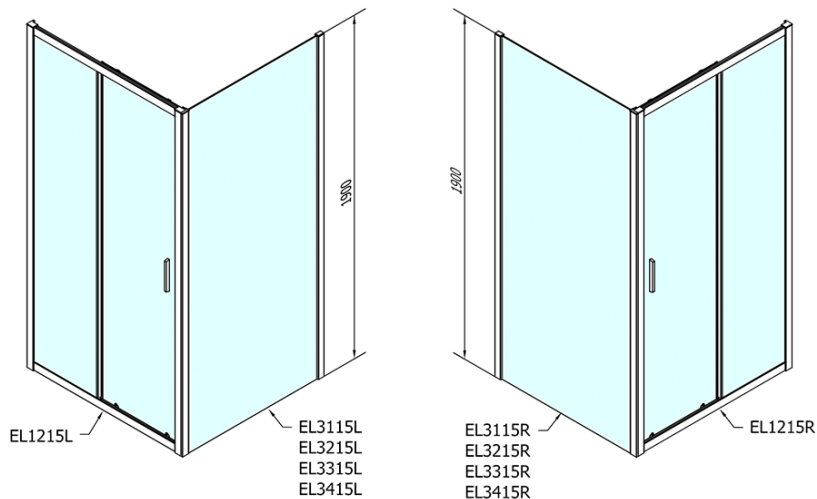

Kod: EL1215EL3215

**Podstawowe informacje**

Marka: Polysan

Seria: EASY

**Rozmiary**

Szerokość: 1200 mm

Wysokość: 1900 mm

Głębokość: 800 mm

**Właściwości**

Kolor profilu: Chrom - Aluminium polerowane

Kształt: Kabiny prysznicowe prostokątne

Typ otwierania: Przesuwne

Kierunek otwierania: Uniwersalne

Szerokość wejścia: 480 mm

Rodzaj szkła: Szkło czyste

Grubość szkła: 6 mm

Właściwości: Z profilami

Waga / szt.: 61.5 kg

Opakowanie: 2 szt.

Gwarancja: 2 lata

Karta techniczna

	B
EL1215-EL3115	680-700
EL1215-EL3215	780-800
EL1215-EL3315	880-900
EL1215-EL3415	980-1000