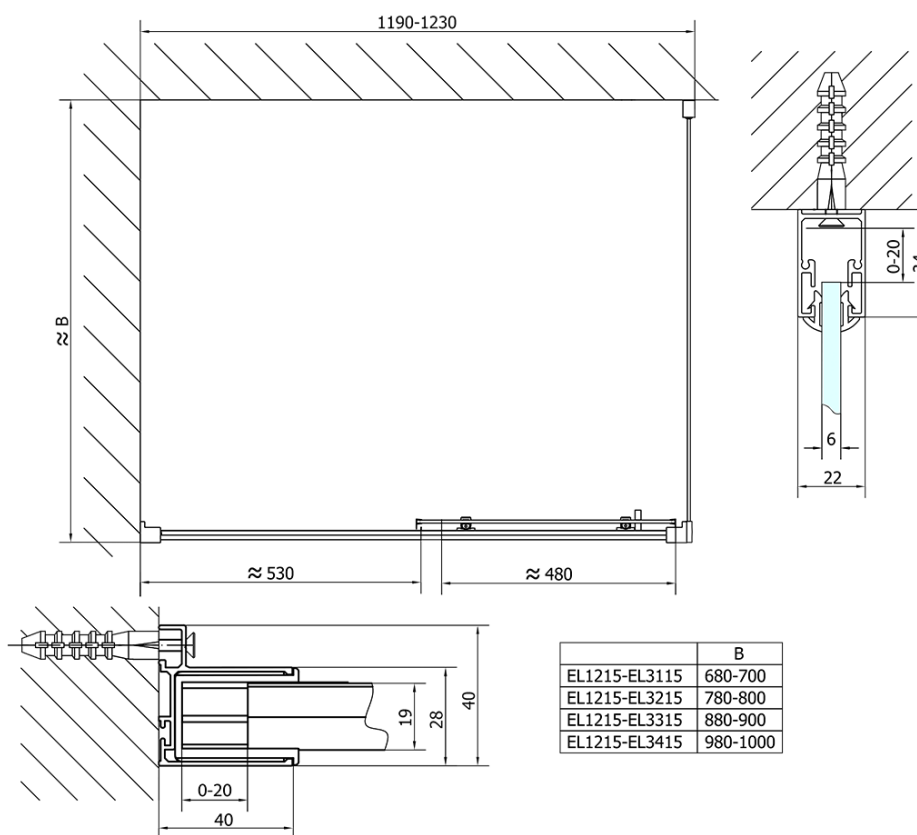

Kod: EL1215EL3215

**Podstawowe informacje**

Marka: Polysan

Seria: EASY

**Rozmiary**

Szerokość: 1200 mm

Wysokość: 1900 mm

Głębokość: 800 mm

**Właściwości**

Kolor profilu: Chrom - Aluminium polerowane

Kształt: Kabiny prysznicowe prostokątne

Typ otwierania: Przesuwne

Kierunek otwierania: Uniwersalne

Szerokość wejścia: 480 mm

Rodzaj szkła: Szkło czyste

Grubość szkła: 6 mm

Właściwości: Z profilami

Waga / szt.: 61.5 kg

Opakowanie: 2 szt.

Gwarancja: 2 lata

Karta techniczna

	B
EL1215-EL3115	680-700
EL1215-EL3215	780-800
EL1215-EL3315	880-900
EL1215-EL3415	980-1000