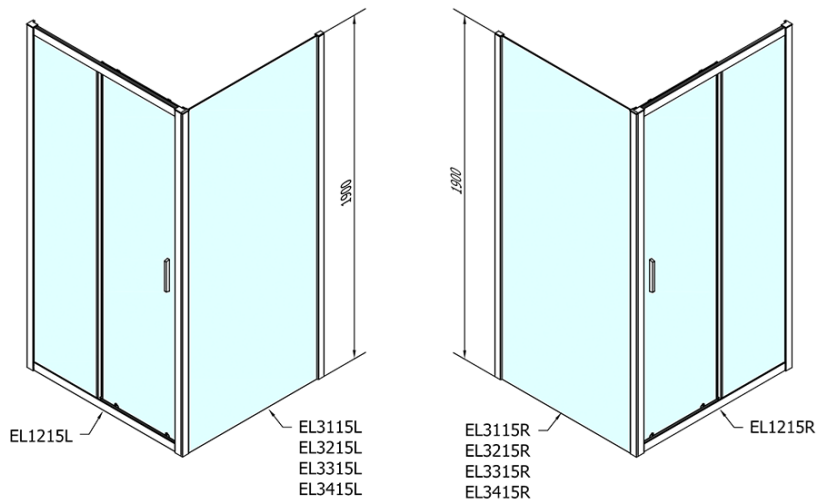

Kod: EL1215EL3215

Podstawowe informacje

Marka: Polysan

Seria: EASY

Rozmiary

Szerokość: 1200 mm

Wysokość: 1900 mm

Głębokość: 800 mm

Właściwości

Kolor profilu: Chrom - Aluminium polerowane

Kształt: Kabiny prysznicowe prostokątne

Typ otwierania: Przesuwne

Kierunek otwierania: Uniwersalne

Szerokość wejścia: 480 mm

Rodzaj szkła: Szkło czyste

Grubość szkła: 6 mm

Właściwości: Z profilami

Waga / szt.: 61.5 kg

Opakowanie: 2 szt.

Gwarancja: 2 lata

Karta techniczna

	B
EL1215-EL3115	680-700
EL1215-EL3215	780-800
EL1215-EL3315	880-900
EL1215-EL3415	980-1000