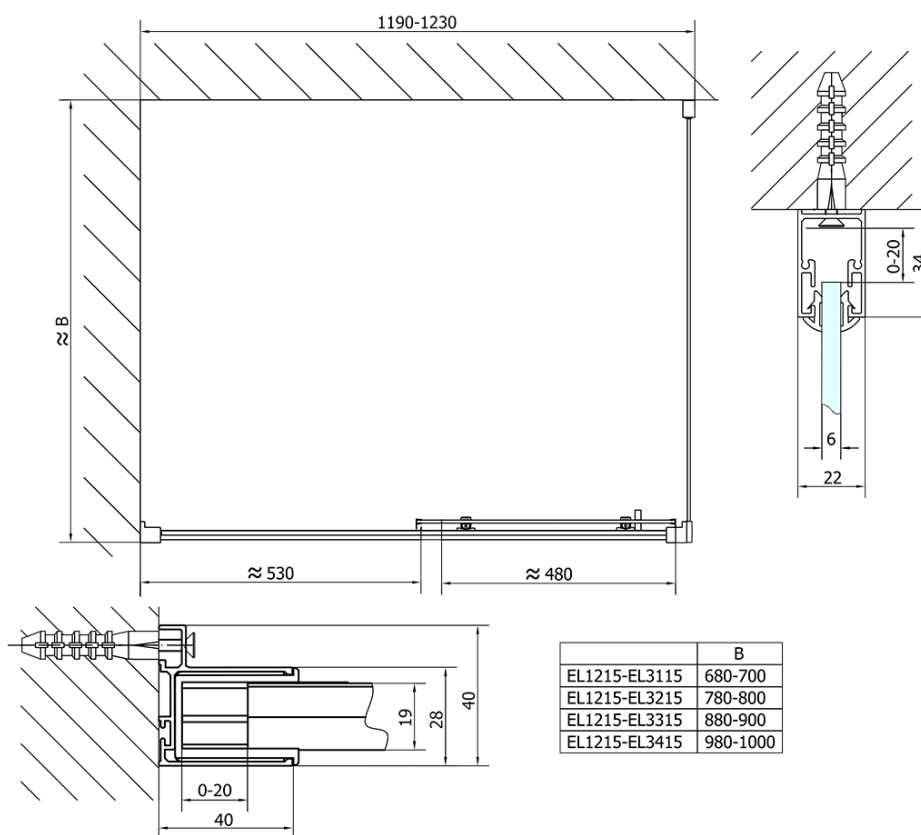

Kod: EL1215EL3215

Podstawowe informacje

Marka: Polysan

Seria: EASY

Rozmiary

Szerokość: 1200 mm

Wysokość: 1900 mm

Głębokość: 800 mm

Właściwości

Kolor profilu: Chrom - Aluminium polerowane

Kształt: Kabiny prysznicowe prostokątne

Typ otwierania: Przesuwne

Kierunek otwierania: Uniwersalne

Szerokość wejścia: 480 mm

Rodzaj szkła: Szkło czyste

Grubość szkła: 6 mm

Właściwości: Z profilami

Waga / szt.: 61.5 kg

Opakowanie: 2 szt.

Gwarancja: 2 lata

Karta techniczna

	B
EL1215-EL3115	680-700
EL1215-EL3215	780-800
EL1215-EL3315	880-900
EL1215-EL3415	980-1000