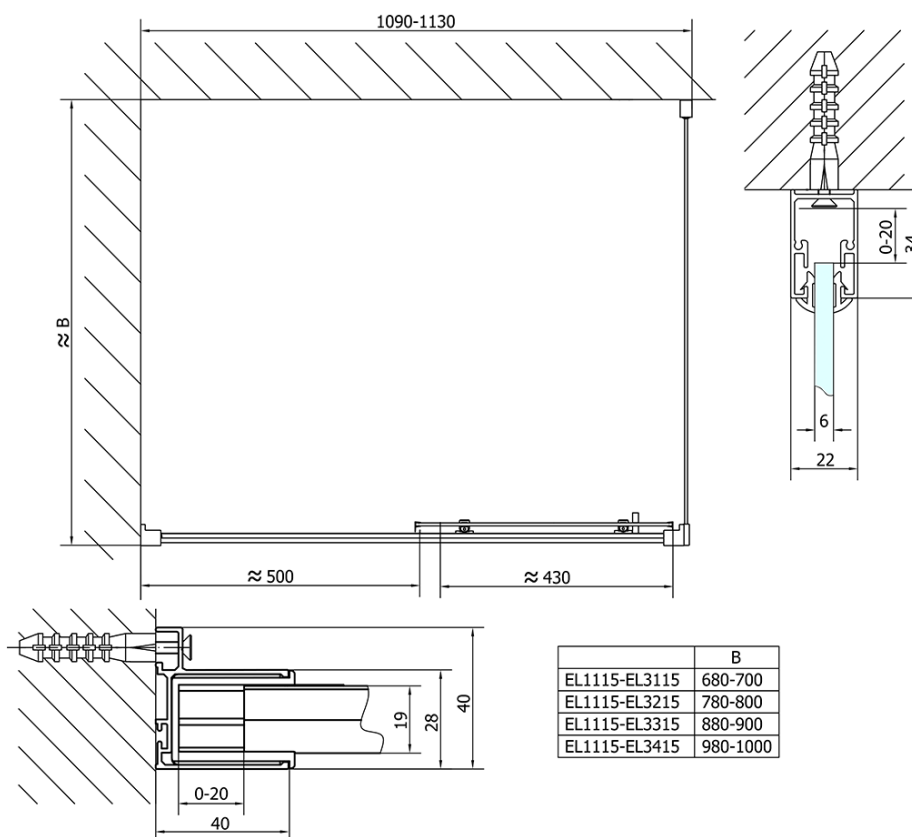

Kod: EL1115EL3215

Podstawowe informacje

Marka: Polysan

Seria: EASY

Rozmiary

Szerokość: 1100 mm

Wysokość: 1900 mm

Głębokość: 800 mm

Właściwości

Kolor profilu: Chrom - Aluminium polerowane

Kształt: Kabiny prysznicowe prostokątne

Typ otwierania: Przesuwne

Kierunek otwierania: Uniwersalne

Szerokość wejścia: 430 mm

Rodzaj szkła: Szkło czyste

Grubość szkła: 6 mm

Właściwości: Z profilami

Waga / szt.: 58.5 kg

Opakowanie: 2 szt.

Gwarancja: 2 lata

Karta techniczna

	B
EL1115-EL3115	680-700
EL1115-EL3215	780-800
EL1115-EL3315	880-900
EL1115-EL3415	980-1000