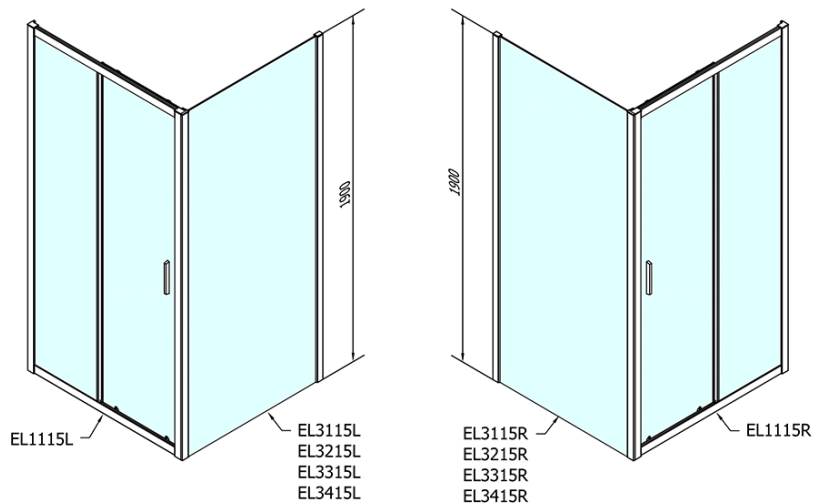

Kod: EL1115EL3215

Podstawowe informacje

Marka: Polysan

Seria: EASY

Rozmiary

Szerokość: 1100 mm

Wysokość: 1900 mm

Głębokość: 800 mm

Właściwości

Kolor profilu: Chrom - Aluminium polerowane

Kształt: Kabiny prysznicowe prostokątne

Typ otwierania: Przesuwne

Kierunek otwierania: Uniwersalne

Szerokość wejścia: 430 mm

Rodzaj szkła: Szkło czyste

Grubość szkła: 6 mm

Właściwości: Z profilami

Waga / szt.: 58.5 kg

Opakowanie: 2 szt.

Gwarancja: 2 lata

Karta techniczna

	B
EL1115-EL3115	680-700
EL1115-EL3215	780-800
EL1115-EL3315	880-900
EL1115-EL3415	980-1000