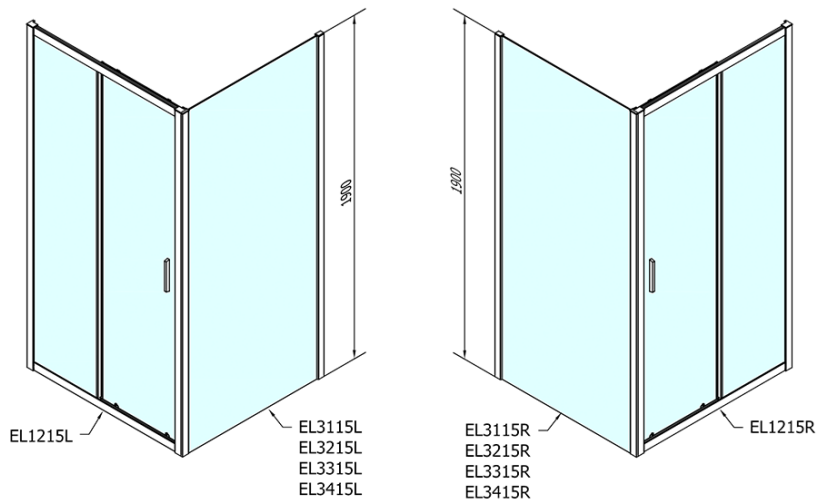

Kod: EL1215EL3115

**Podstawowe informacje**

Marka: Polysan

Seria: EASY

**Rozmiary**

Szerokość: 1200 mm

Wysokość: 1900 mm

Głębokość: 700 mm

**Właściwości**

Kolor profilu: Chrom - Aluminium polerowane

Kształt: Kabiny prysznicowe prostokątne

Typ otwierania: Przesuwne

Kierunek otwierania: Uniwersalne

Szerokość wejścia: 480 mm

Rodzaj szkła: Szkło czyste

Grubość szkła: 6 mm

Właściwości: Z profilami

Waga / szt.: 58.5 kg

Opakowanie: 2 szt.

Gwarancja: 2 lata

Karta techniczna

	B
EL1215-EL3115	680-700
EL1215-EL3215	780-800
EL1215-EL3315	880-900
EL1215-EL3415	980-1000