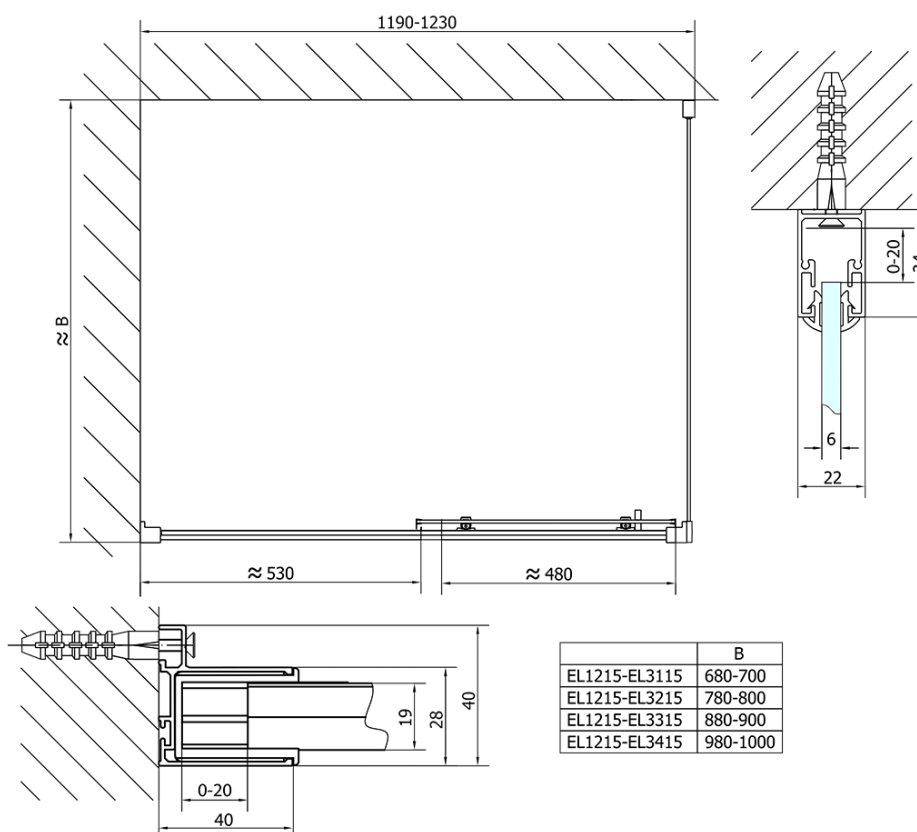

Kod: EL1215EL3115

**Podstawowe informacje**

Marka: Polysan

Seria: EASY

**Rozmiary**

Szerokość: 1200 mm

Wysokość: 1900 mm

Głębokość: 700 mm

**Właściwości**

Kolor profilu: Chrom - Aluminium polerowane

Kształt: Kabiny prysznicowe prostokątne

Typ otwierania: Przesuwne

Kierunek otwierania: Uniwersalne

Szerokość wejścia: 480 mm

Rodzaj szkła: Szkło czyste

Grubość szkła: 6 mm

Właściwości: Z profilami

Waga / szt.: 58.5 kg

Opakowanie: 2 szt.

Gwarancja: 2 lata

Karta techniczna

	B
EL1215-EL3115	680-700
EL1215-EL3215	780-800
EL1215-EL3315	880-900
EL1215-EL3415	980-1000