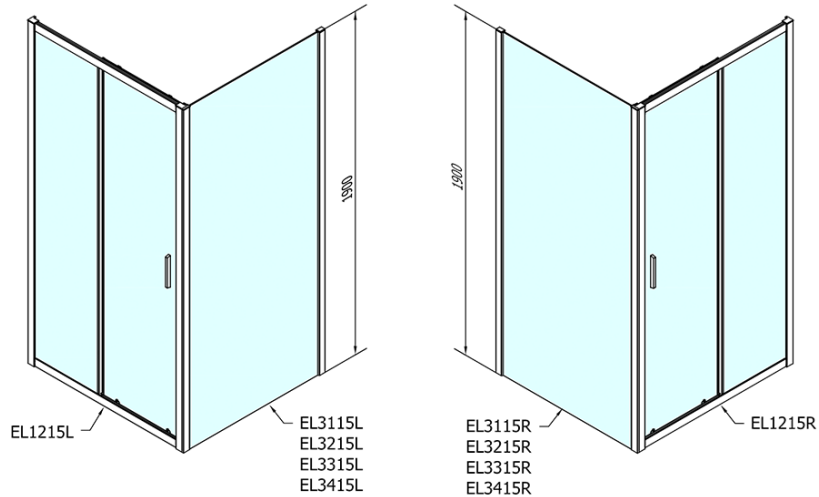

Kod: EL1215EL3115

Podstawowe informacje

Marka: Polysan

Seria: EASY

Rozmiary

Szerokość: 1200 mm

Wysokość: 1900 mm

Głębokość: 700 mm

Właściwości

Kolor profilu: Chrom - Aluminium polerowane

Kształt: Kabiny prysznicowe prostokątne

Typ otwierania: Przesuwne

Kierunek otwierania: Uniwersalne

Szerokość wejścia: 480 mm

Rodzaj szkła: Szkło czyste

Grubość szkła: 6 mm

Właściwości: Z profilami

Waga / szt.: 58.5 kg

Opakowanie: 2 szt.

Gwarancja: 2 lata

Karta techniczna

	B
EL1215-EL3115	680-700
EL1215-EL3215	780-800
EL1215-EL3315	880-900
EL1215-EL3415	980-1000