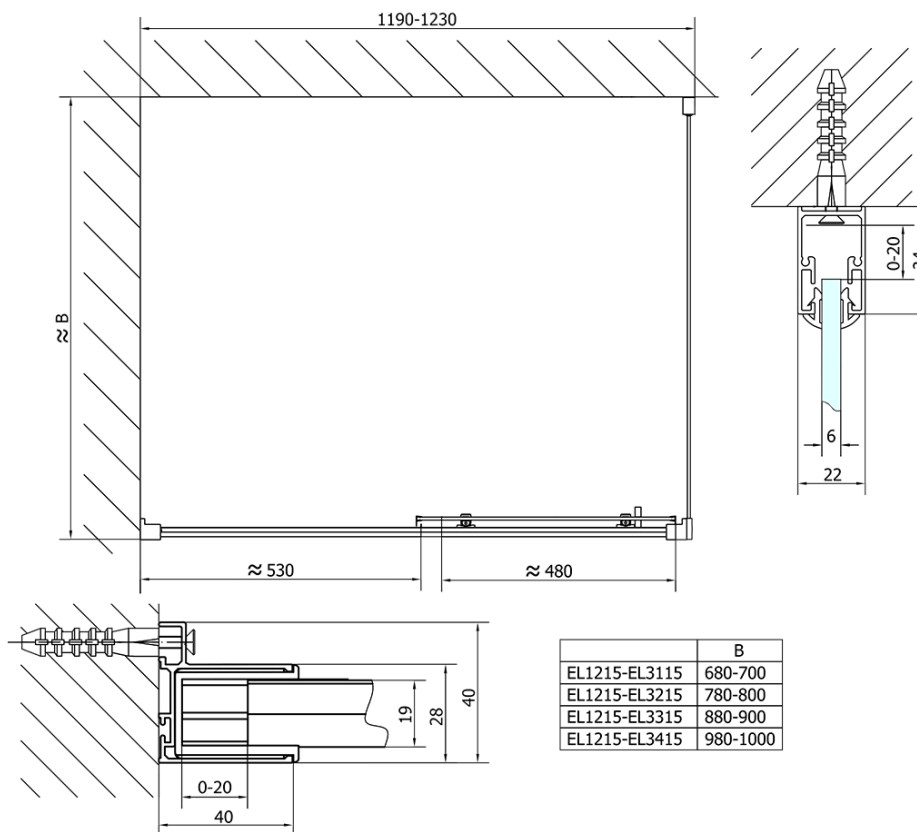

Kod: EL1215EL3115

Podstawowe informacje

Marka: Polysan

Seria: EASY

Rozmiary

Szerokość: 1200 mm

Wysokość: 1900 mm

Głębokość: 700 mm

Właściwości

Kolor profilu: Chrom - Aluminium polerowane

Kształt: Kabiny prysznicowe prostokątne

Typ otwierania: Przesuwne

Kierunek otwierania: Uniwersalne

Szerokość wejścia: 480 mm

Rodzaj szkła: Szkło czyste

Grubość szkła: 6 mm

Właściwości: Z profilami

Waga / szt.: 58.5 kg

Opakowanie: 2 szt.

Gwarancja: 2 lata

Karta techniczna

	B
EL1215-EL3115	680-700
EL1215-EL3215	780-800
EL1215-EL3315	880-900
EL1215-EL3415	980-1000