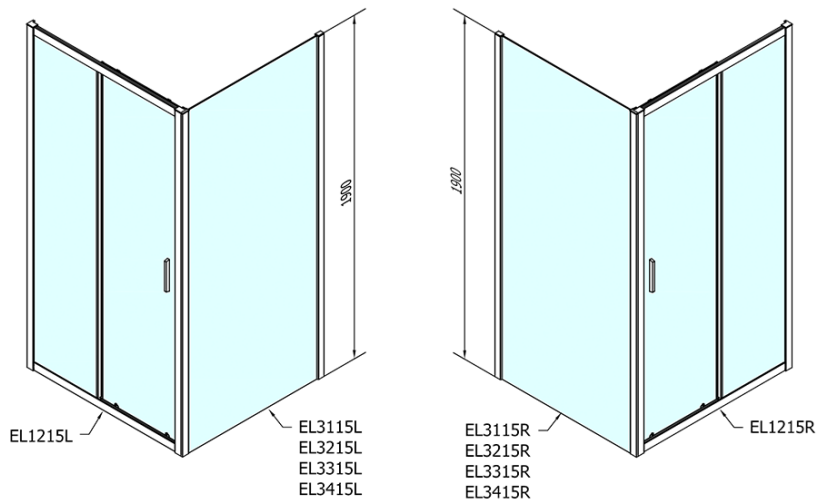

Kod: EL1215EL3115

Podstawowe informacje

Marka: Polysan

Seria: EASY

Rozmiary

Szerokość: 1200 mm

Wysokość: 1900 mm

Głębokość: 700 mm

Właściwości

Kolor profilu: Chrom - Aluminium polerowane

Kształt: Kabiny prysznicowe prostokątne

Typ otwierania: Przesuwne

Kierunek otwierania: Uniwersalne

Szerokość wejścia: 480 mm

Rodzaj szkła: Szkło czyste

Grubość szkła: 6 mm

Właściwości: Z profilami

Waga / szt.: 58.5 kg

Opakowanie: 2 szt.

Gwarancja: 2 lata

Karta techniczna

	B
EL1215-EL3115	680-700
EL1215-EL3215	780-800
EL1215-EL3315	880-900
EL1215-EL3415	980-1000