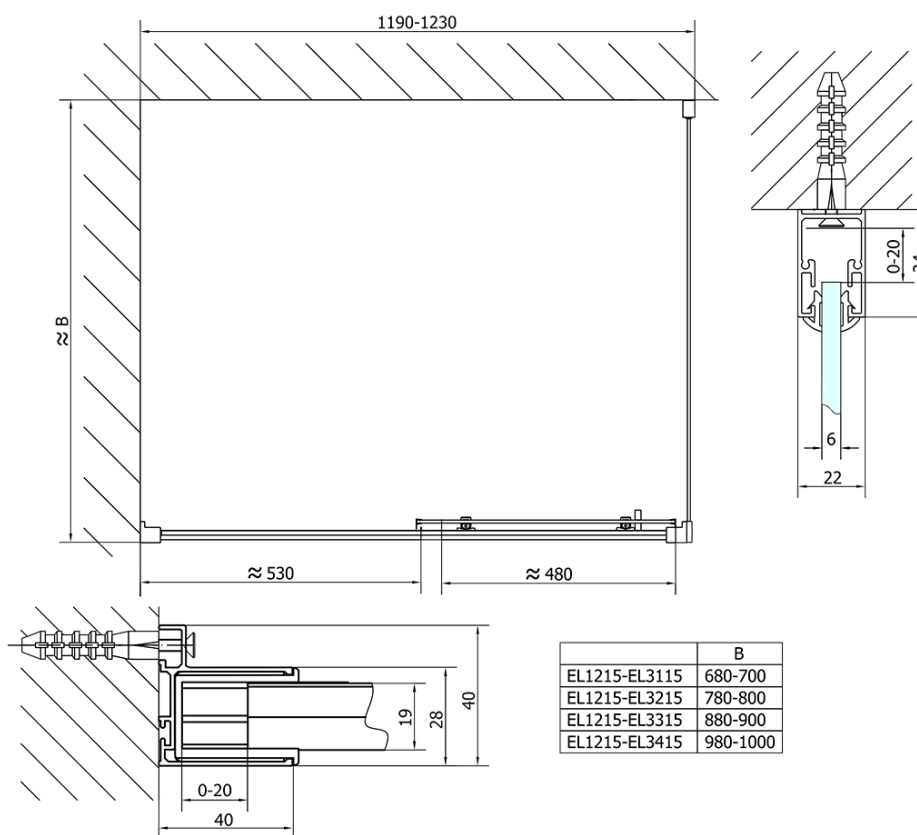

Kod: EL1215EL3115

Podstawowe informacje

Marka: Polysan

Seria: EASY

Rozmiary

Szerokość: 1200 mm

Wysokość: 1900 mm

Głębokość: 700 mm

Właściwości

Kolor profilu: Chrom - Aluminium polerowane

Kształt: Kabiny prysznicowe prostokątne

Typ otwierania: Przesuwne

Kierunek otwierania: Uniwersalne

Szerokość wejścia: 480 mm

Rodzaj szkła: Szkło czyste

Grubość szkła: 6 mm

Właściwości: Z profilami

Waga / szt.: 58.5 kg

Opakowanie: 2 szt.

Gwarancja: 2 lata

Karta techniczna

	B
EL1215-EL3115	680-700
EL1215-EL3215	780-800
EL1215-EL3315	880-900
EL1215-EL3415	980-1000