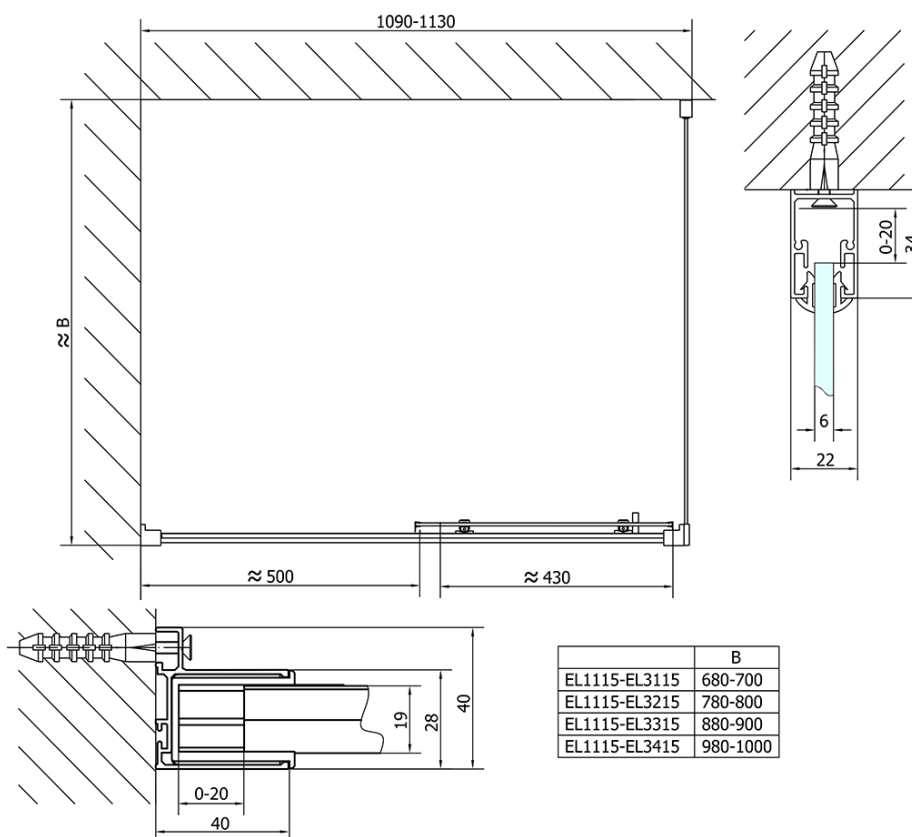

Kod: EL1115EL3115

Podstawowe informacje

Marka: Polysan

Seria: EASY

Rozmiary

Szerokość: 1100 mm

Wysokość: 1900 mm

Głębokość: 700 mm

Właściwości

Kolor profilu: Chrom - Aluminium polerowane

Kształt: Kabiny prysznicowe prostokątne

Typ otwierania: Przesuwne

Kierunek otwierania: Uniwersalne

Szerokość wejścia: 430 mm

Rodzaj szkła: Szkło czyste

Grubość szkła: 6 mm

Właściwości: Z profilami

Waga / szt.: 55.5 kg

Opakowanie: 2 szt.

Gwarancja: 2 lata

Karta techniczna

	B
EL1115-EL3115	680-700
EL1115-EL3215	780-800
EL1115-EL3315	880-900
EL1115-EL3415	980-1000