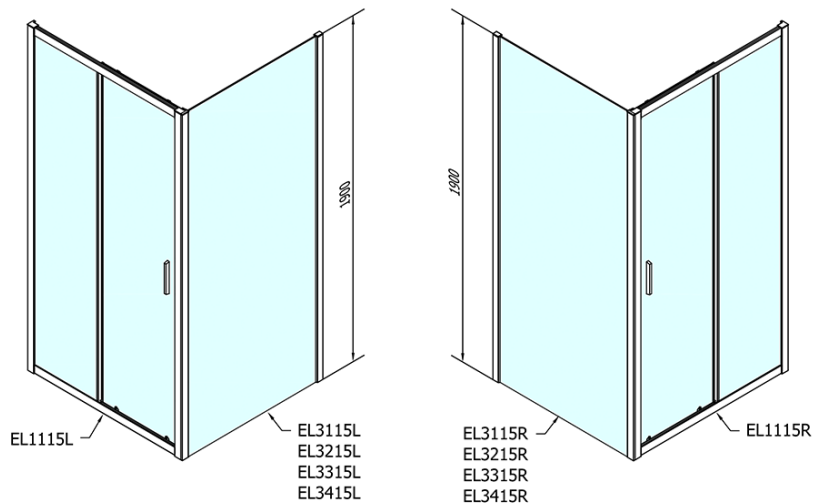

Kod: EL1115EL3115

Podstawowe informacje

Marka: Polysan

Seria: EASY

Rozmiary

Szerokość: 1100 mm

Wysokość: 1900 mm

Głębokość: 700 mm

Właściwości

Kolor profilu: Chrom - Aluminium polerowane

Kształt: Kabiny prysznicowe prostokątne

Typ otwierania: Przesuwne

Kierunek otwierania: Uniwersalne

Szerokość wejścia: 430 mm

Rodzaj szkła: Szkło czyste

Grubość szkła: 6 mm

Właściwości: Z profilami

Waga / szt.: 55.5 kg

Opakowanie: 2 szt.

Gwarancja: 2 lata

Karta techniczna

	B
EL1115-EL3115	680-700
EL1115-EL3215	780-800
EL1115-EL3315	880-900
EL1115-EL3415	980-1000