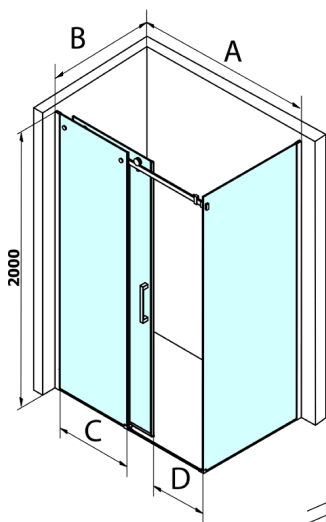

**Kod:** GD4616GD7210

**Rozmiary**

Szerokość: 1600 mm  
 Wysokość: 2000 mm  
 Głębokość: 1000 mm

**Właściwości**

Gwarancja: 3 lata

## Karta techniczna

MODEL	A	C	D
GD4611	1020-1110	510	420
GD4612	1120-1210	560	470
GD4613	1220-1310	610	520
GD4614	1320-1410	660	570
GD4615	1420-1510	710	620
GD4616	1520-1610	760	670

MODEL	B
GD7270	680-700
GD7280	780-800
GD7290	880-900
GD7210	980-1000