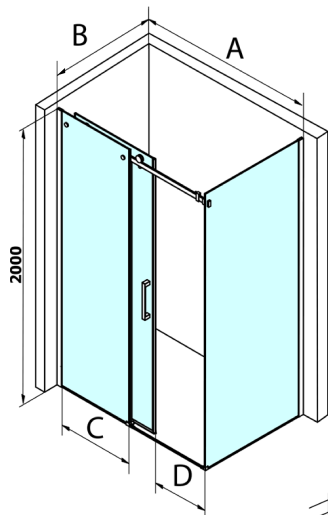

DRAGON kabina prysznicowa 1500x1000mm wariant L/P

Kod: GD4615GD7210

Rozmiary

Szerokość: 1500 mm
 Wysokość: 2000 mm
 Głębokość: 1000 mm

Właściwości

Gwarancja: 3 lata

Karta techniczna

MODEL	A	C	D
GD4611	1020-1110	510	420
GD4612	1120-1210	560	470
GD4613	1220-1310	610	520
GD4614	1320-1410	660	570
GD4615	1420-1510	710	620
GD4616	1520-1610	760	670

MODEL	B
GD7270	680-700
GD7280	780-800
GD7290	880-900
GD7210	980-1000