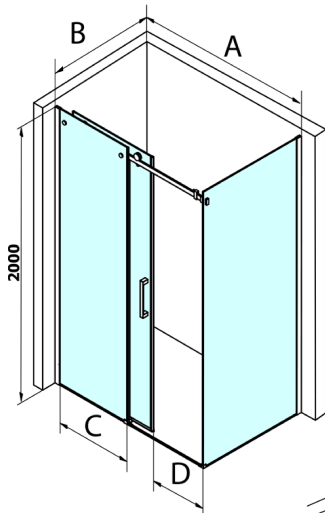

DRAGON kabina prysznicowa 1300x1000mm wariant L/P

Kod: GD4613GD7210

Rozmiary

Szerokość: 1300 mm
 Wysokość: 2000 mm
 Głębokość: 1000 mm

Właściwości

Gwarancja: 3 lata

Karta techniczna

MODEL	A	C	D
GD4611	1020-1110	510	420
GD4612	1120-1210	560	470
GD4613	1220-1310	610	520
GD4614	1320-1410	660	570
GD4615	1420-1510	710	620
GD4616	1520-1610	760	670

MODEL	B
GD7270	680-700
GD7280	780-800
GD7290	880-900
GD7210	980-1000