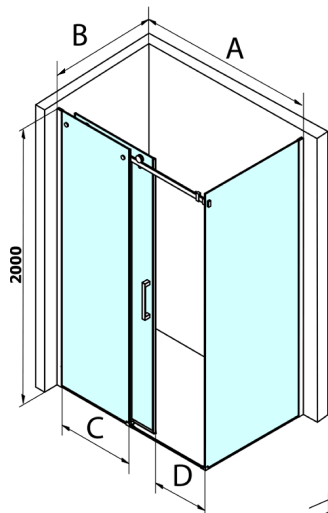

Karta techniczna

MODEL	A	C	D
GD4611	1020-1110	510	420
GD4612	1120-1210	560	470
GD4613	1220-1310	610	520
GD4614	1320-1410	660	570
GD4615	1420-1510	710	620
GD4616	1520-1610	760	670

MODEL	B
GD7270	680-700
GD7280	780-800
GD7290	880-900
GD7210	980-1000